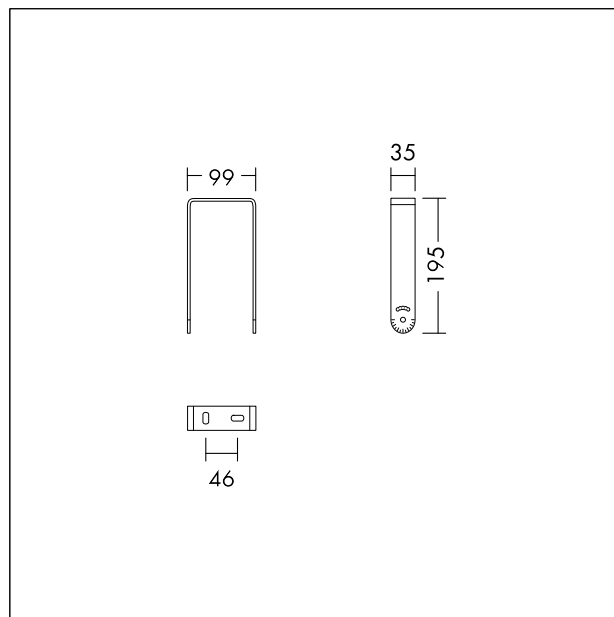

Montagebügel für BORIS FLEX S & L

Wand- und Deckenmontagezubehör für 96700008 BORIS FLEX S 20000 840, 96700009 BORIS FLEX L 30000 840, Abmessungen: 195 x 35 x 99 mm, Gewicht: 0,25 kg.

TE_BORISF_F_BRACKET.jpg