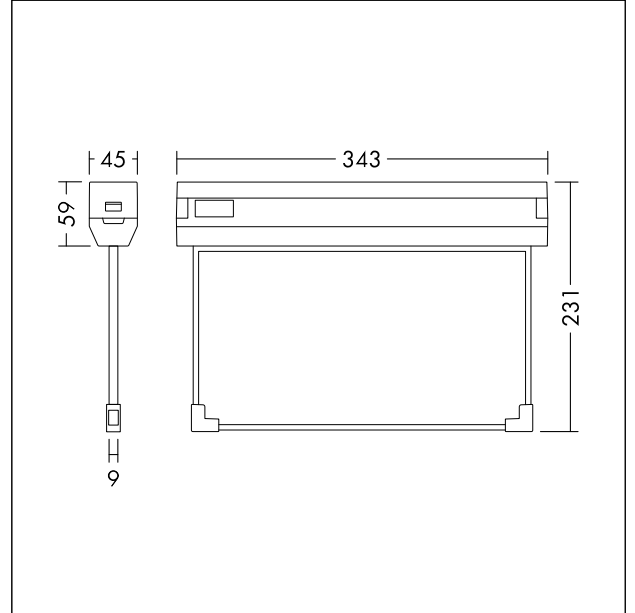

Fluchtwegeleuchte

Led-Fluchtwegeleuchte mit lokaler Akkuversorgung für 3 Std. Notlichtbetrieb, manuelle und AutoTest-Funktion. Sichtweite bis zu 30 m. Entspricht DIN EN 1838 und DIN4844-1. Einfache Montage dank der Universal-Montagebefestigung für Decken-, Wand- und 90°-Montage. Inklusive 4 Piktogramme (links, rechts, Pfeil, grün). Anzeige des Leuchtenstatus über Status-LED. Lebensdauer: 50.000 h bis L80. Schutzart: IP40. Schlagfestigkeit: IK03. Dauer- oder Bereitschaftsmodus. Akku: LiFePO4 3,2 V 1,5 Ah. Dauer der Anfangsladung: 24 Stunden. Abmessungen: 343 x 45 x 231 mm, Gewicht: 0,98 kg

TE_NINA_F_PERSP.jpg

TE_NINA_M_30M.wmf

Lichtverteilung

STD - Standard

TE_NINA_30M_SELFTEST_E3_LIFEP04.ltd

- Lichtquelle: LED
- Leuchten Lichtstrom*: 70 lm
- Gesamtlichtstrom bei Notlichtbetrieb: 16 lm
- Leuchten Lichtausbeute*: 14 lm/W
- Farbwiedergabeindex min.: 80
- Ähnlichste Farbtemperatur*: 5700 Kelvin
- Farbortoleranz (initial MacAdam): 5
- Mittlere Bemessungslebensdauer*: L80 50000h bei 25°C
- Leuchten Leistung*: 5,1 W Leistungsfaktor = 0,5
- Standby Leistung*: 0,25 W
- Ladeleistung: 1,1 W
- Bemessungsbetriebsdauer: 3 h