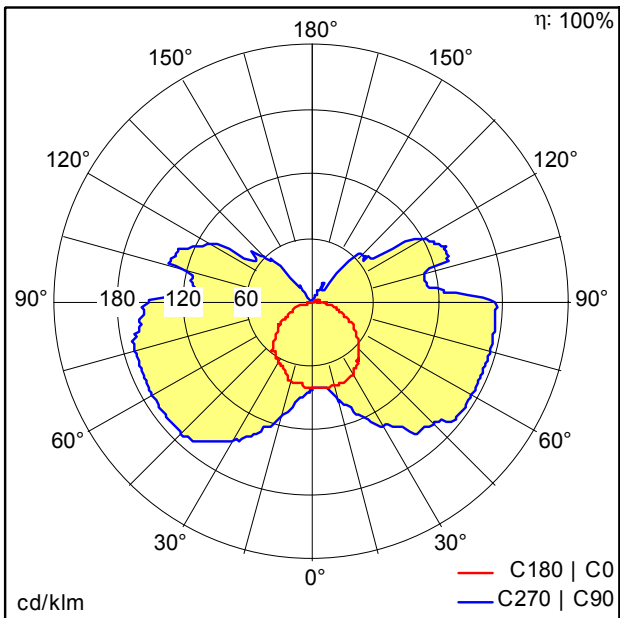

Fluchtwegeleuchte

Led-Fluchtwegeleuchte mit lokaler Akkuversorgung für 3 Std. Notlichtbetrieb, manuelle und AutoTest-Funktion. Sichtweite bis zu 30 m. Entspricht DIN EN 1838 und DIN4844-1. Einfache Montage dank der Universal-Montagebefestigung für Decken-, Wand- und 90°-Montage. Inklusive 4 Piktogramme (links, rechts, Pfeil, grün). Anzeige des Leuchtenstatus über Status-LED. Lebensdauer: 50.000 h bis L80. Schutzart: IP40. Schlagfestigkeit: IK03. Dauer- oder Bereitschaftsmodus. Akku: LiFePO4 3,2 V 1,5 Ah. Dauer der Anfangsladung: 24 Stunden. Abmessungen: 343 x 45 x 231 mm, Gewicht: 0,98 kg

TE_NINA_F_PERSP.jpg

TE_NINA_M_30M.wmf

Lichtverteilung

STD - Standard

TE_NINA_30M_SELFTEST_E3_LIFEP04.ltd

- Lichtquelle: LED
- Leuchten Lichtstrom*: 70 lm
- Gesamtlichtstrom bei Notlichtbetrieb: 16 lm
- Leuchten Lichtausbeute*: 14 lm/W
- Farbwiedergabeindex min.: 80
- Ähnlichste Farbtemperatur*: 5700 Kelvin
- Farbortoleranz (initial MacAdam): 5
- Mittlere Bemessungslebensdauer*: L80 50000h bei 25°C
- Leuchten Leistung*: 5,1 W Leistungsfaktor = 0,5
- Standby Leistung*: 0,25 W
- Ladeleistung: 1,1 W
- Bemessungsbetriebsdauer: 3 h

Die mit * gekennzeichneten Werte sind Bemessungswerte. Leistung und Lichtstrom unterliegen initial einer Toleranz von +/- 10%. Die Werte gelten, wenn nicht anders angegeben, für eine Umgebungstemperatur von 25°C.