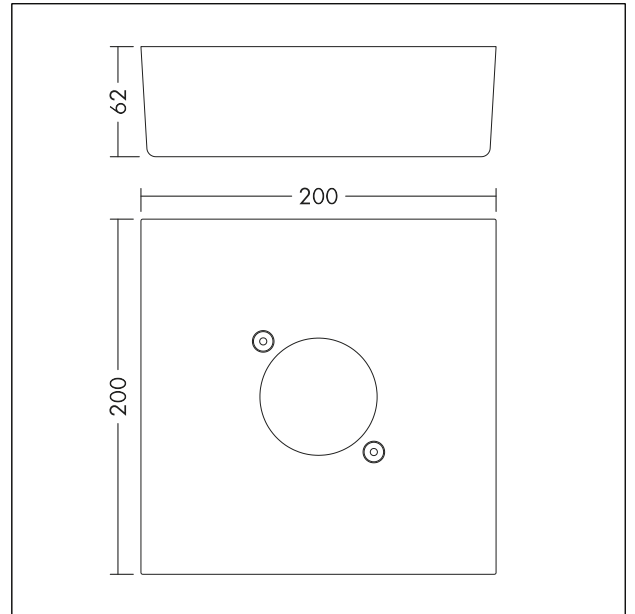

## Aufputz-Box

Aufputzmontagedose für IRIS Notlicht-Downlight, Gehäuse: Polycarbonat, weiß (RAL9003), Abmessungen: 200 x 200 x 62 mm, Gewicht: 0,3 kg.

TE\_IRIS\_F\_surface\_mount\_box\_PERSP.jpg

TE\_IRIS\_M\_SURF.wmf