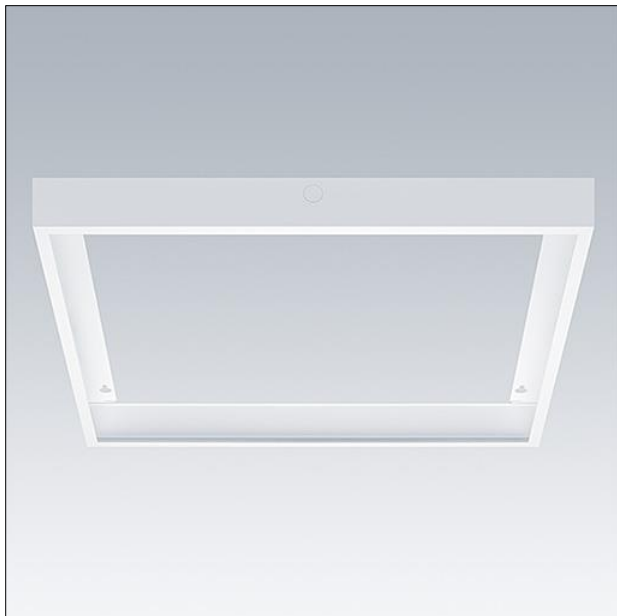

Aufputzmontagesatz

Aufputzmontagesatz für Q622 THORNeco LED Panels (Anna Vario, Anna Vario Flex, Caro). Kompatibel mit dem THORNeco Just Notlichtset. Gewicht: 2,4 kg.

TE_ANNA_F_60_mount_box_persp.jpg

TE_Q622_M_SURF.wmf