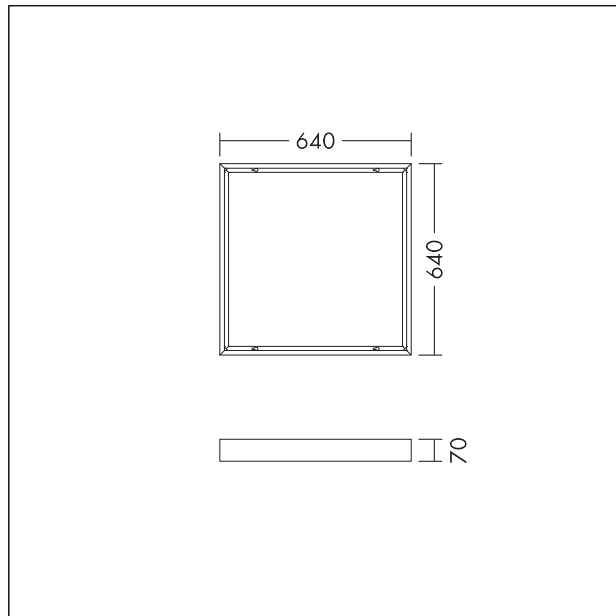

Aufputzmontagesatz

Aufputzmontagesatz für Q622 THORNeco LED Panels (Anna Vario, Anna Vario Flex, Caro). Kompatibel mit dem THORNeco Just Notlichtset. Gewicht: 2,4 kg.

TE_ANNA_F_60_mount_box_persp.jpg

TE_Q622_M_SURF.wmf