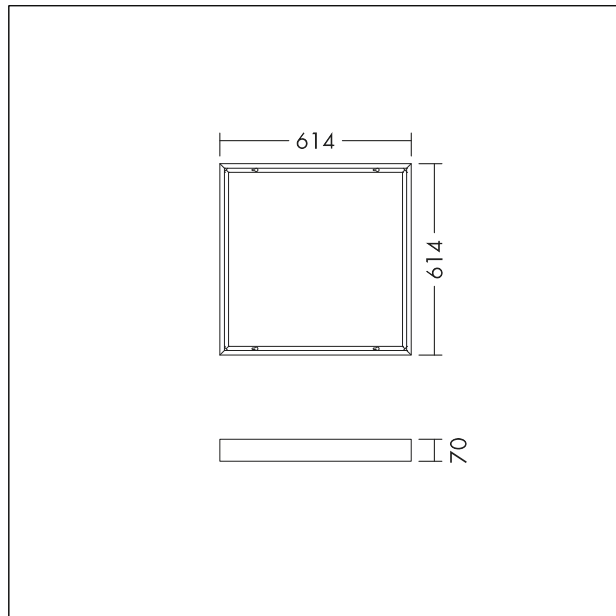

Aufputzmontagesatz

Aufputzmontagesatz für Q596 THORNeco LED Panels (Anna Vario, Anna Vario Flex, Caro). Kompatibel mit dem THORNeco Just Notlichtset. Gewicht: 2,2 kg.

TE\_ANNA\_F\_60\_mount\_box\_persp.jpg