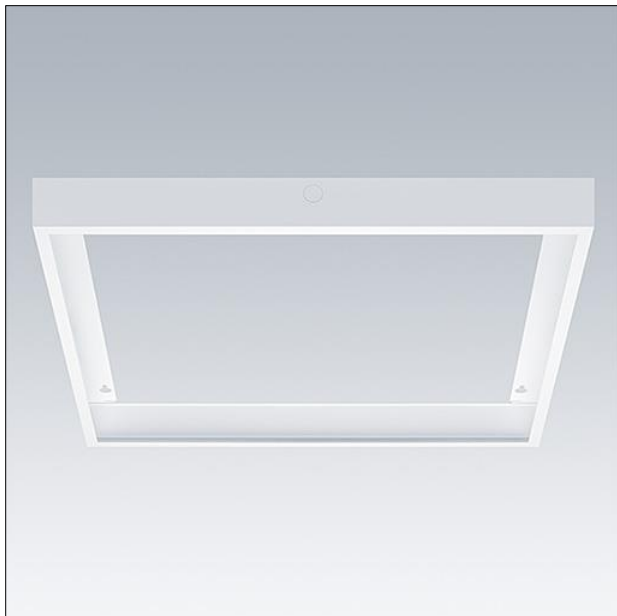

Aufputzmontagesatz

Aufputzmontagesatz für Q596 THORNeco LED Panels (Anna Vario, Anna Vario Flex, Caro). Kompatibel mit dem THORNeco Just Notlichtset. Gewicht: 2,2 kg.

TE\_ANNA\_F\_60\_mount\_box\_persp.jpg