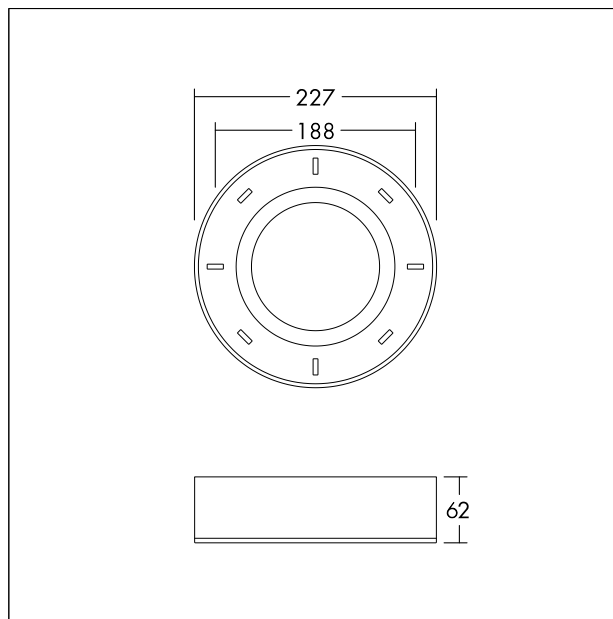

TE_ZOEVARIO_M_SURF_210.wmf