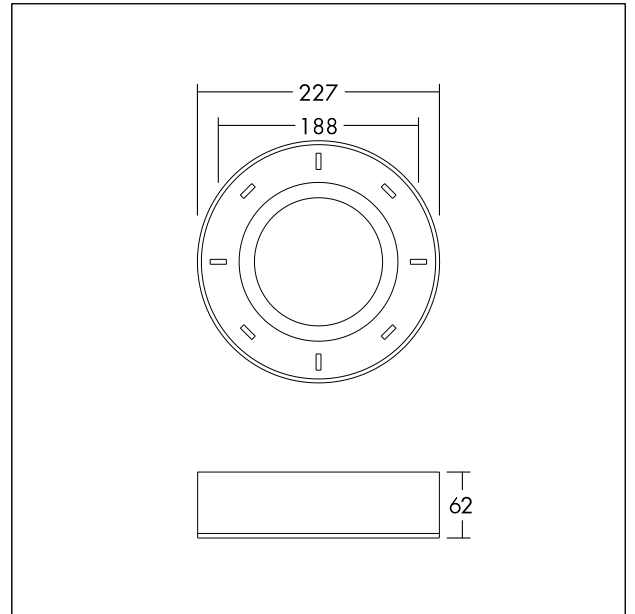

Kit d'installation en plafonnier

Boîtier pour montage apparent des luminaires, compatible avec les luminaires ZOE VARIO LED 210 and ZOE VARIOFLEX 200.
Corps : acier, finition blanche (RAL9003).

TE_ZOE_F_Surface_Mount_Box_persp.jpg