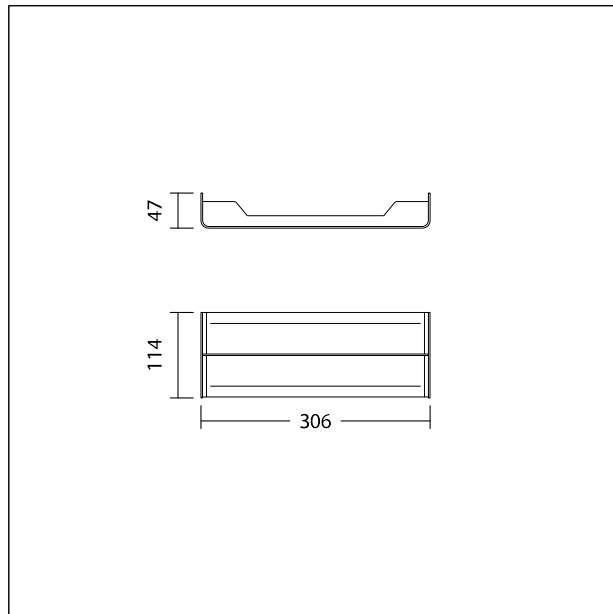

## connecteur rangée continue

Remplacer l'embout pour une application en rangée continue permettant ainsi un raccordement mécaniquement des luminaires.  
Dimensions du produit : 114 mm x 306 mm x 47 mm, poids : 0,3 kg.

TE\_ROXY\_F\_Endcap\_Connector\_01.jpg

TE\_ROXY\_M\_COUPLING.wmf