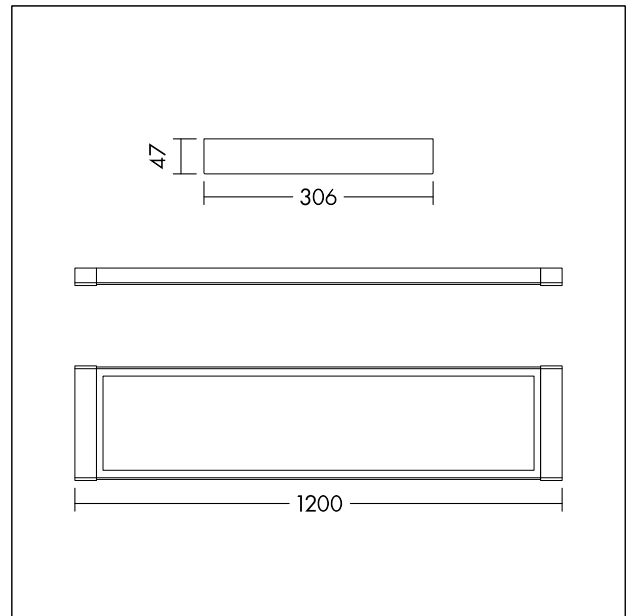

## Kit de suspension par fil

Kit de suspension par fil. Poids : 0,13 kg, longueur max. : 1,5 m.

TE\_ROXY\_F\_Suspension\_Kit.jpg

TE\_ROXY\_M\_1200.wmf