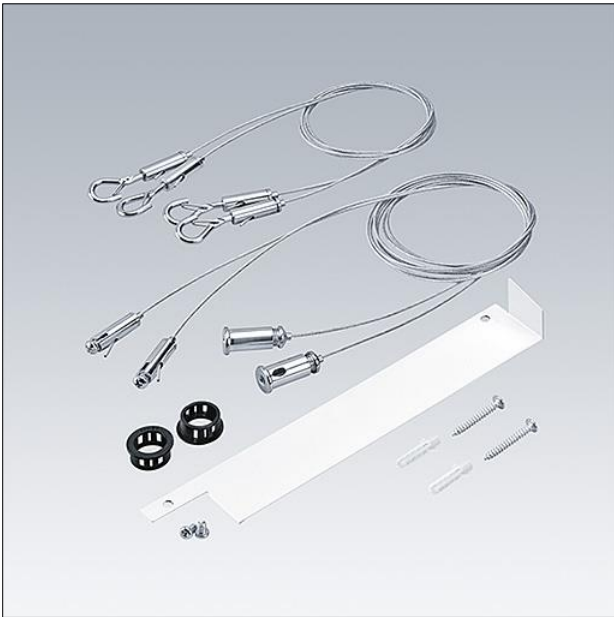

## Kit de suspension par fil

Kit de suspension par fil. Poids : 0,13 kg, longueur max. : 1,5 m.

TE\_ROXY\_F\_Suspension\_Kit.jpg

TE\_ROXY\_M\_1200.wmf