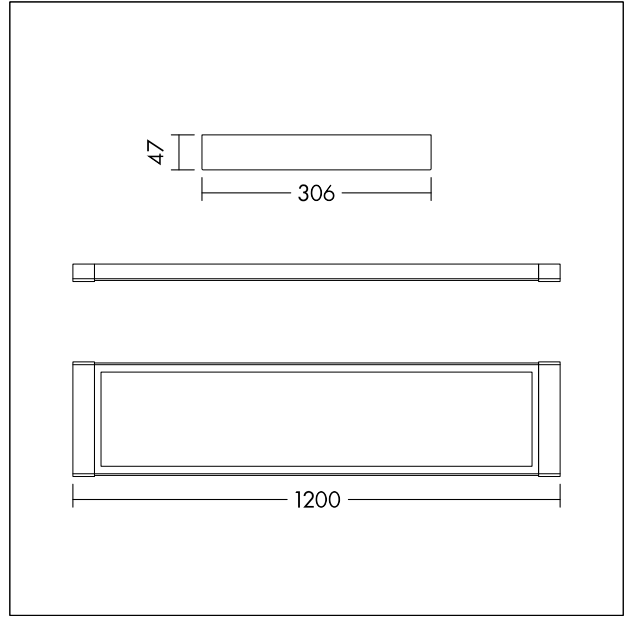

Wire suspension kit

Wire suspension kit. Weight: 0.13 kg, Maximum length: 1,5 m.

TE_ROXY_F_Suspension_Kit.jpg

TE_ROXY_M_1200.wmf