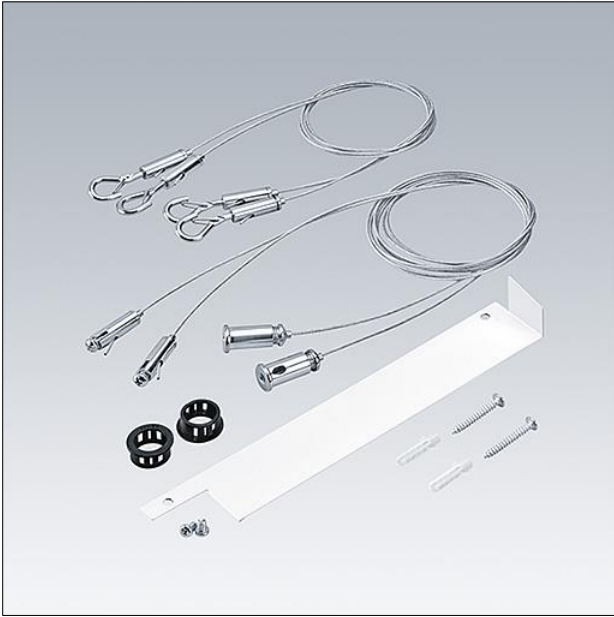

Wire suspension kit

Wire suspension kit. Weight: 0.13 kg, Maximum length: 1,5 m.

TE_ROXY_F_Suspension_Kit.jpg

TE_ROXY_M_1200.wmf