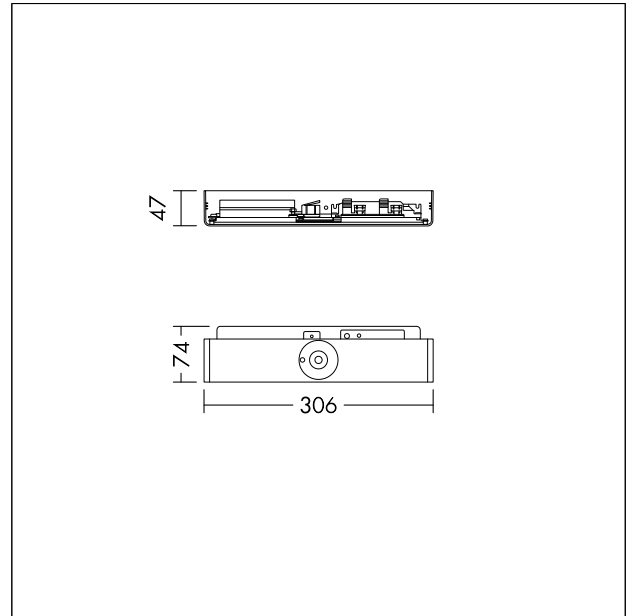

TE_ROXY_M_E3_PLUG_PLAY.wmf

Courbe photométrique

STD - Standard

- Source lumineuse: LED
- Indice min. de rendu des couleurs: 80
- Température de couleur*: 4000 Kelvin
- Tolérance de la couleur (MacAdam initial): 4
- Durée de vie utile médiane*:
  L80 50000 h à 25 °C
- Convertisseur: 1x LED_Con
- Puissance du luminaire*: 3 W Facteur de puissance = 0,45
- Equipement: Fixed output