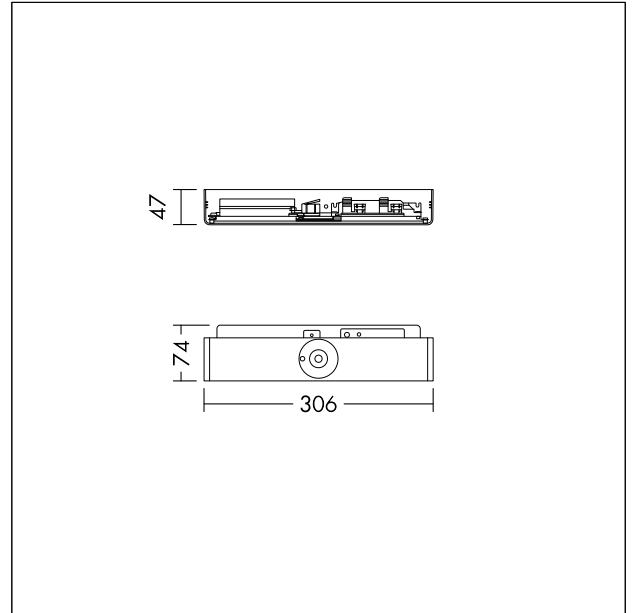

E3 Plug & Play, module interchangeable

Embout Exchange avec kit de secours Plug & Play pour un fonctionnement de secours de 3 heures. Batterie LiFePo4, test manuel, LED de secours 2,5 W pour une alimentation de 433 lm. Compatible avec ROXY D et ROXY D/I.

Dimensions du produit : 74 mm x 306 mm x 47 mm, poids : 1,3 kg

TE_ROXY_F_Endcap_Emergency.jpg

TE_ROXY_M_E3_PLUG_PLAY.wmf

Courbe photométrique

STD - Standard

- Source lumineuse: LED
- Indice min. de rendu des couleurs: 80
- Température de couleur: 4000 Kelvin
- Tolérance de la couleur (MacAdam intial): 4
- Durée de vie utile médiane*:
L80 50000h à 25°C
- Convertisseur: 1x LED_Con
- Puissance du luminaire*: 3 W Facteur de puissance = 0,45
- Equipement: Fixed output