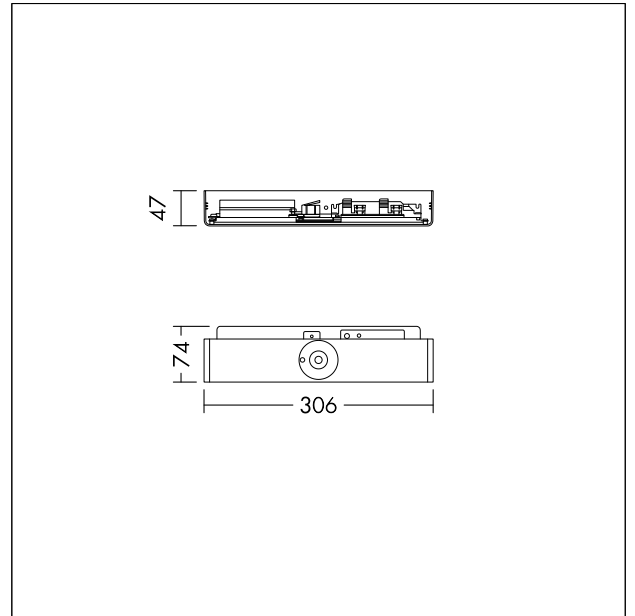

## E3 Plug &amp; Play, module interchangeable

Exchange Endcap avec kit de secours Plug & Play pour un fonctionnement de secours de 3 heures. Batterie LiFePo4, auto-test, LED de secours 2,5 W pour une alimentation de 433 lm. Compatible avec ROXY D et ROXY D/I.

Dimensions du produit : 74 mm x 306 mm x 47 mm, poids : 1,3 kg

TE\_ROXY\_F\_Endcap\_Emergency.jpg

TE\_ROXY\_M\_E3\_PLUG\_PLAY.wmf