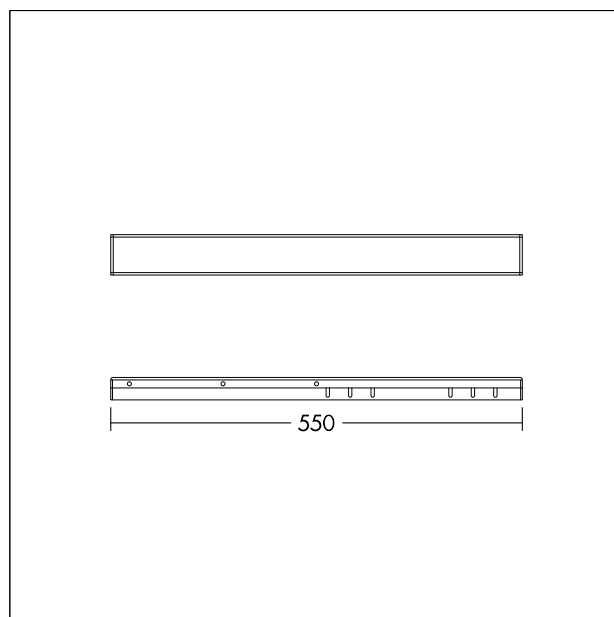

Supports muraux

Supports muraux pour ROXY 1200 ASYM. Les supports offrent la possibilité d'ajuster le luminaire selon l'application. Fixation recommandée : centre du panneau vers le centre du luminaire : distance de 400 mm ; côté supérieur du panneau vers une surface émettrice de lumière : distance de 200 mm.