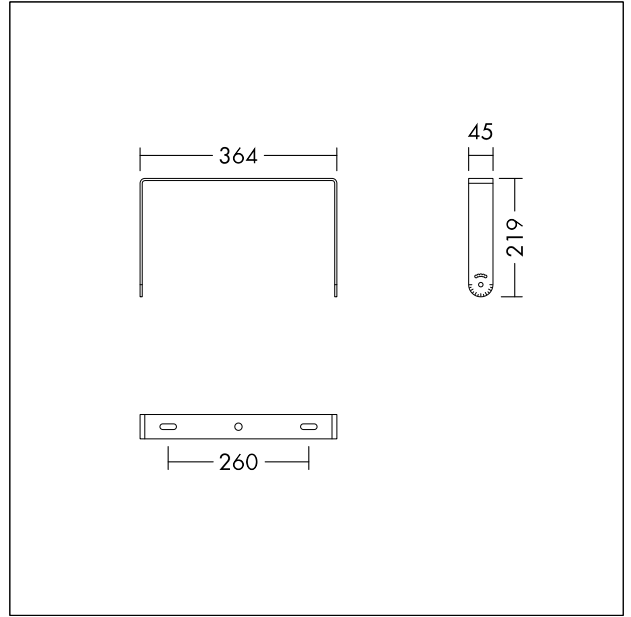

Stirrups

Set of 6 stirrups for BORIS 375 25000 840 or BORIS 375 30000 840 including 4 screws of each stirrup. Weight: 6 kg

TE_BORIS_F_375_STIRRUP_PERSP.jpg

TE_BORIS_M_STIRRUP_L.wmf