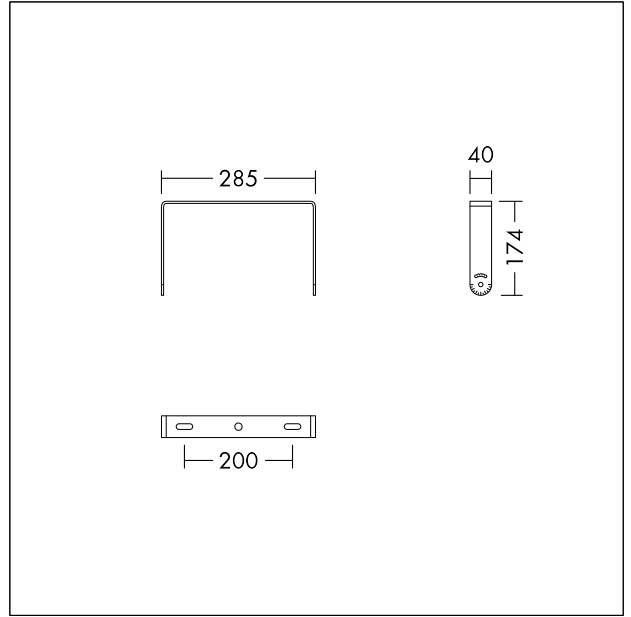

Stirrups

Set of 6 stirrups for BORIS 300 13000 840 or BORIS 300 19000 840 including 4 screws of each stirrup. Weight: 3.4 kg

TE_BORIS_F_295_STIRRUP_PERSP.jpg

TE_BORIS_M_STIRRUP_S.wmf