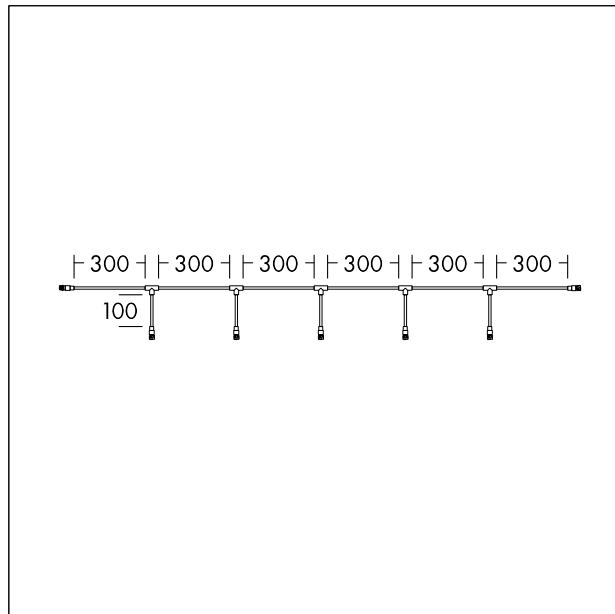

TE_ACC_M_MULTI_CONNECTOR.wmf