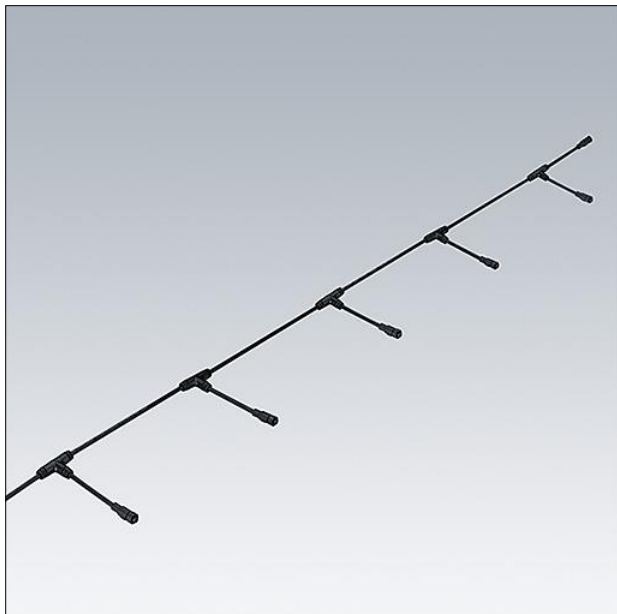

Connecteur

Raccord IP68 tripolaire pour connecter 6 rangées ou luminaires au système de câble THORNeco avec 1 connecteur mâle et 6 connecteurs femelles. Compatible avec LEONIE, ROSY, MARY. Matériau : H07RN-F 3G x 1,5 mm², poids : 0,58 kg

TE_ECOnnect_F_MULTI_CONNECTOR_STRIP.jpg

TE_ACC_M_MULTI_CONNECTOR.wmf