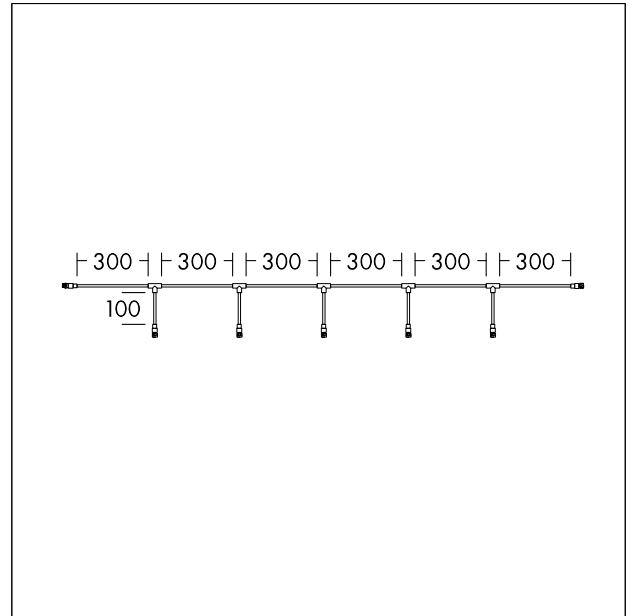

TE_ACC_M_MULTI_CONNECTOR.wmf