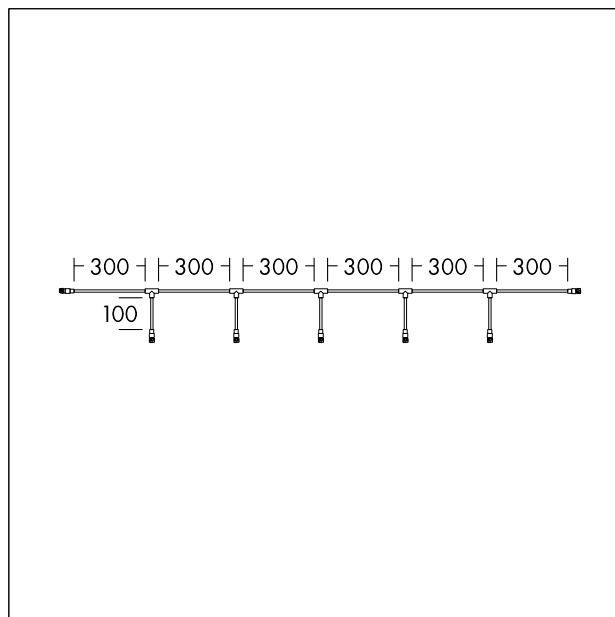

TE_ACC_M_MULTI_CONNECTOR.wmf