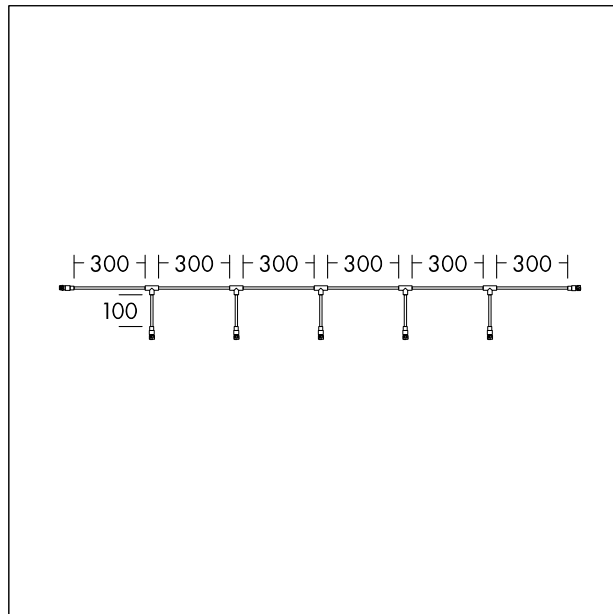

TE_ACC_M_MULTI_CONNECTOR.wmf