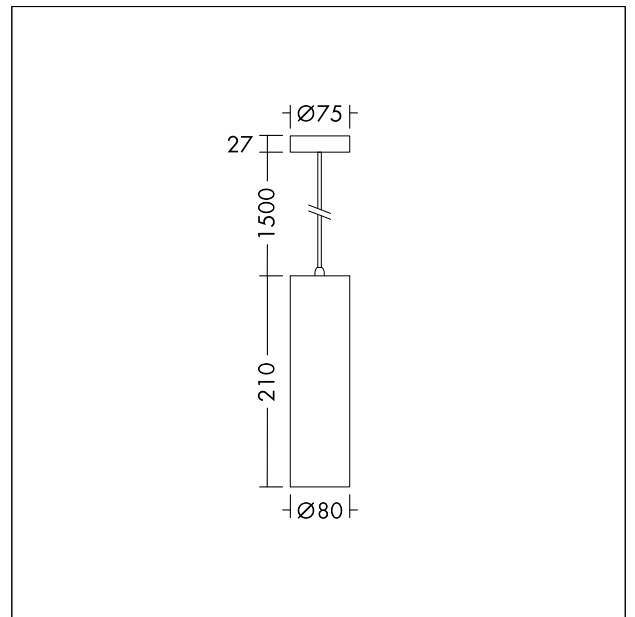

## Zubehör Lily Strahler

Pendelgehäuse, schwarz, matt, für LILY Lichtmodul als Zubehör  
Material: Aluminiumdruckguss, schwarz  
Gewicht: 0,38 kg

TE\_LILY\_F\_can\_pers\_BK\_CR.jpg

TE\_LILY\_M\_CAN.wmf