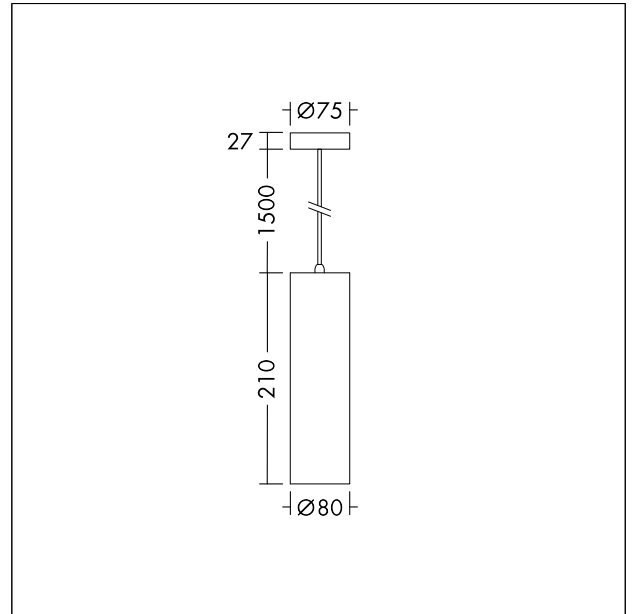

Zubehör Lily Strahler

Pendelgehäuse, weiß, matt, für LILY Lichtmodul als Zubehör
Material: Aluminiumdruckguss, weiß
Gewicht: 0,38 kg

TE_LILY_F_can_pers_WH_BK.jpg

TE_LILY_M_CAN.wmf