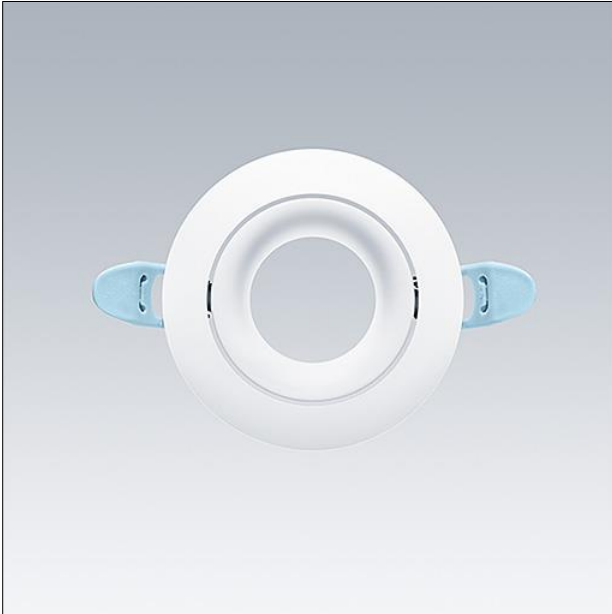

Zubehör Lily Strahler

Runde, mattweiße, verstellbare Verkleidung (IP65) für LILY Lichtmodul als Zubehör.
Material: Aluminiumdruckguss, weiß
Gewicht: 0,08 kg

TE_LILY_F_ADJUST_trim_WH.jpg