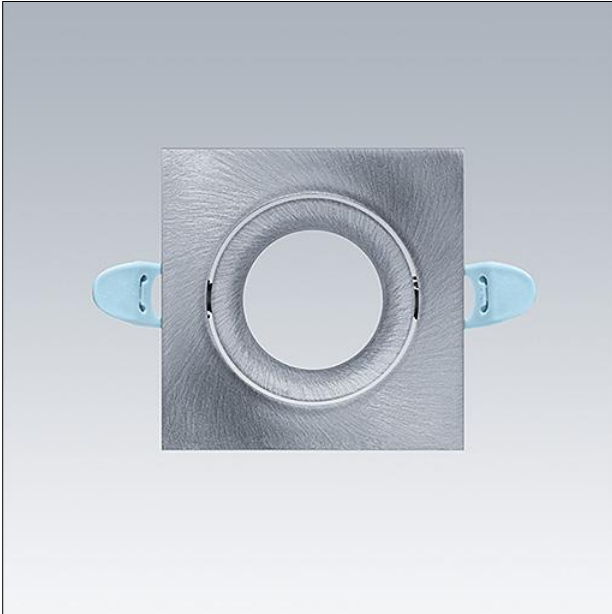

Zubehör Lily Strahler

Quadratische, mattsilberne, einstellbare Verkleidung (IP65) für LILY Lichtmodul als Zubehör..

Material: Aluminiumdruckguss, silber

Gewicht: 0,09 kg

TE_LILY_F_ADJUST_trim_SQ_SAT.jpg