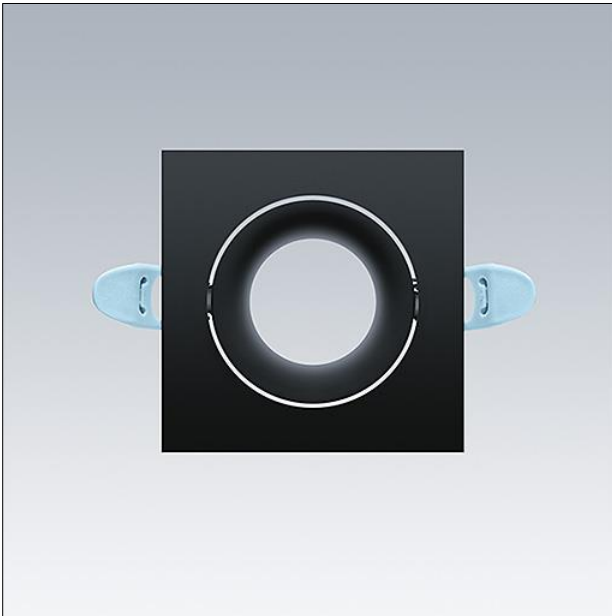

Zubehör Lily Strahler

Quadratische, mattschwarze, einstellbare Verkleidung (IP65) für LILY Lichtmodul als Zubehör.
Material: Aluminiumdruckguss, schwarz
Gewicht: 0,09 kg

TE_LILY_F_ADJUST_trim_SQ_BK.jpg