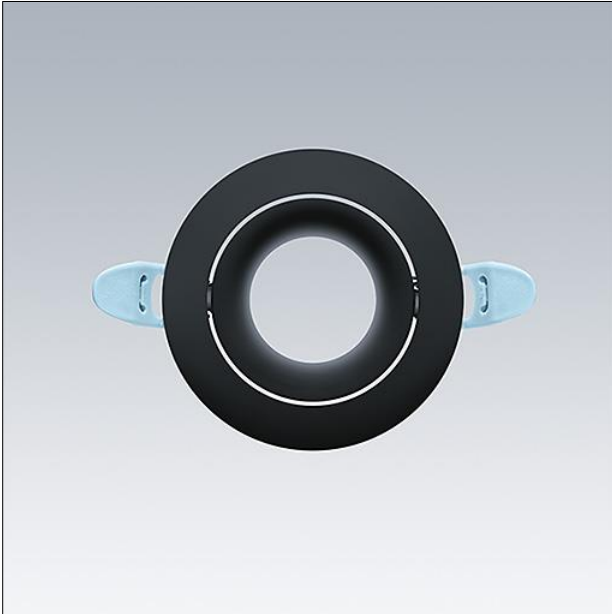

Zubehör Lily Strahler

Runde, mattschwarze, verstellbare Verkleidung (IP65) für LILY Lichtmodul als Zubehör.

Material: Aluminiumdruckguss, schwarz

Gewicht: 0,08 kg

TE_LILY_F_ADJUST_trim_BK.jpg

Lichtverteilung