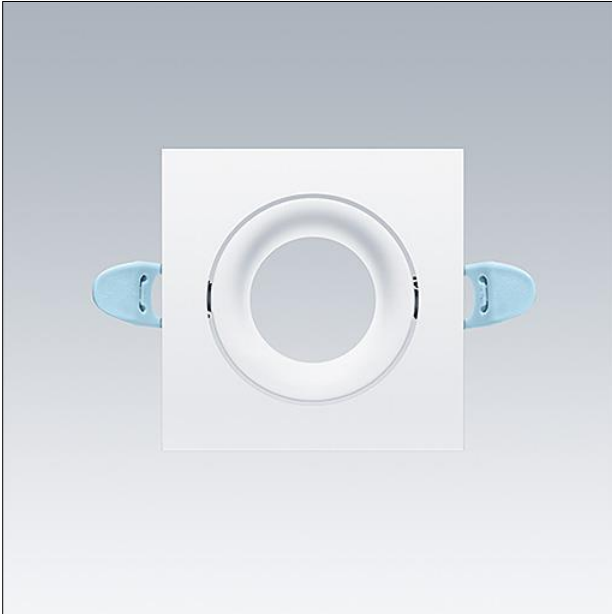

Zubehör Lily Strahler

Quadratische, mattweiße, einstellbare Verkleidung (IP65) für LILY Lichtmodul als Zubehör..

Material: Aluminiumdruckguss, weiß

Gewicht: 0,09 kg

TE_LILY_F_ADJUST_trim_SQ_WH.jpg