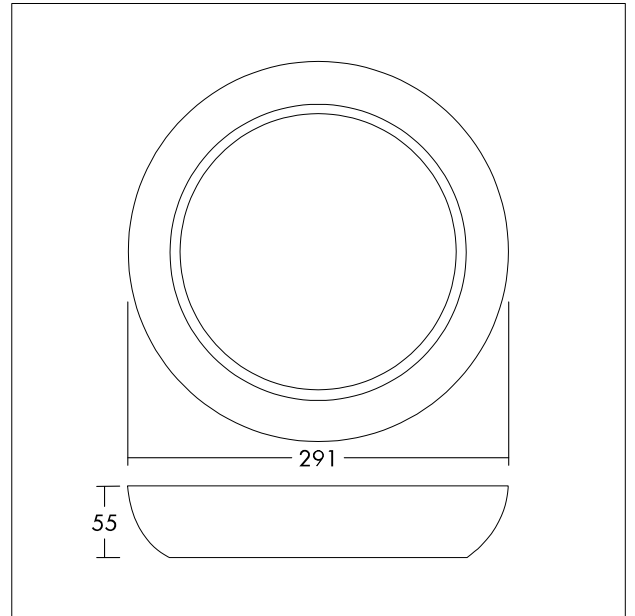

Bezel trim, curved

Bezel trim curved small for LARA LED 250 bulkheads.

Material: PC, chrome.

Weight: 0.19 kg.

TE_LARA_F_250_CURVED_BEZEL_TRIM_ACCESSOR_CHR.jpg

TE_LARA_M_250_CURVED_BEZEL_TRIM.wmf