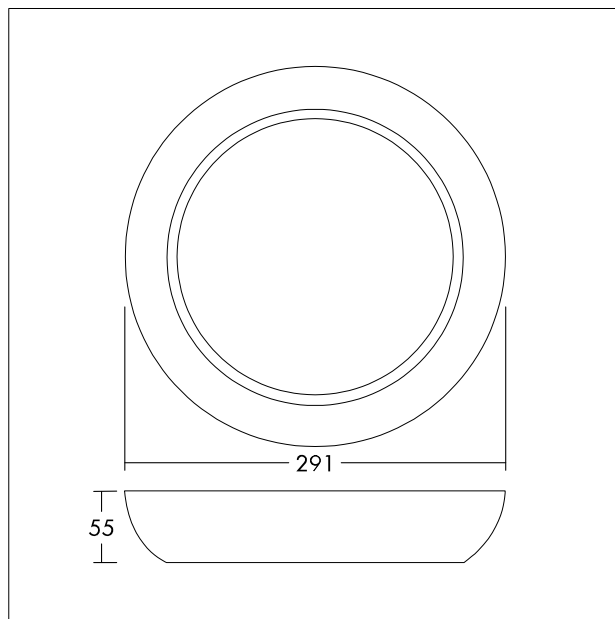

## Collerette en forme de dôme

Collerette en forme de dôme pour hublot LARA 250 mm.

Matériaux : PC, blanc (RAL 9003).

Poids : 0,19 kg.

TE\_LARA\_F\_250\_CURVED\_BEZEL\_TRIM\_ACCESSOR\_WH.jpg

TE\_LARA\_M\_250\_CURVED\_BEZEL\_TRIM.wmf

Courbe photométrique

STD - Standard