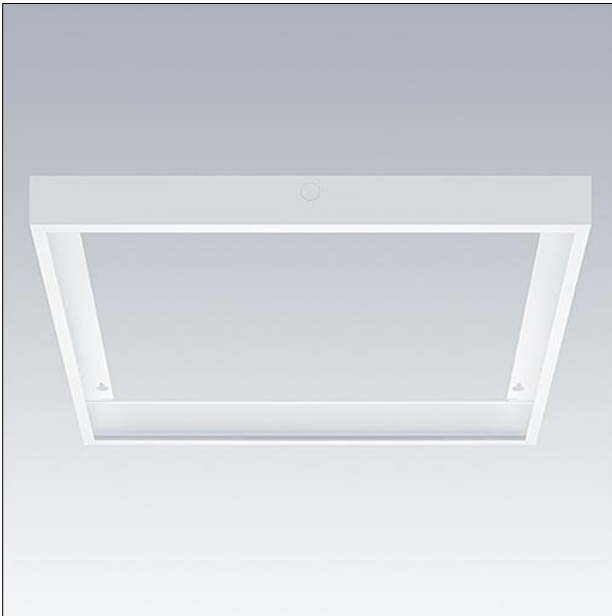

Anbaugehäuse

Metall-Gehäuse in weiß für die Anbau-Montage von 622 x 622mm Anna LED Leuchten.
Gewicht: 2,1 kg.

TE_ANNA_F_60_mount_box_persp.jpg

TE_ANNA_M_622_MountBox.wmf

Lichtverteilung

STD - Standard