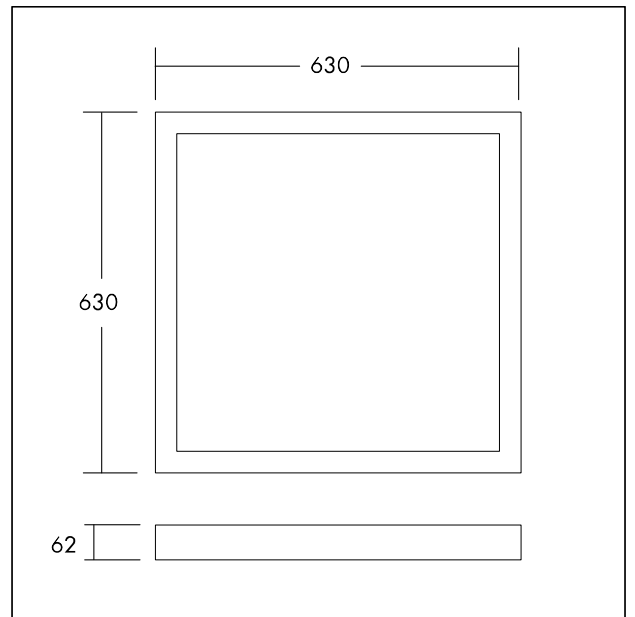

Anbaugehäuse

Metall-Gehäuse in weiß für die Anbau-Montage von 622 x 622mm Anna LED Leuchten.
Gewicht: 2,1 kg.

TE_ANNA_F_60_mount_box_persp.jpg

TE_ANNA_M_622_MountBox.wmf

Lichtverteilung

STD - Standard