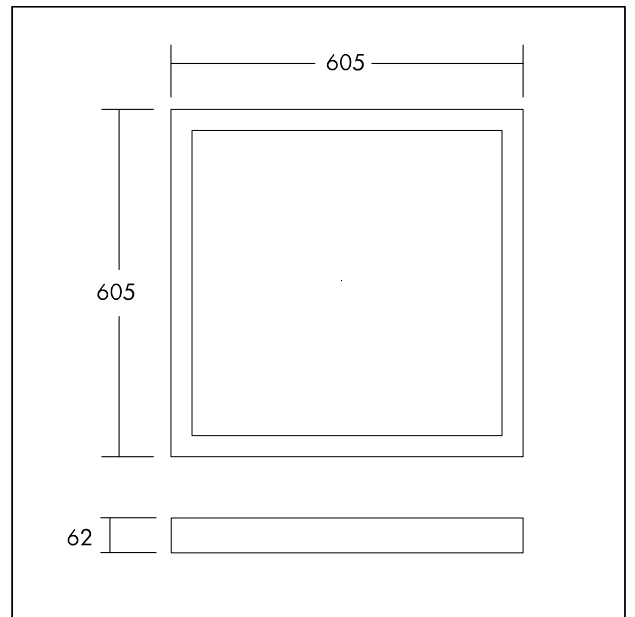

Anbaugehäuse

Metall-Gehäuse in weiß für die Deckenanbau-Montage von 596 x 596 mm Anna LED Leuchten.
Gewicht: 2 kg.

TE_ANNA_F_60_mount_box_persp.jpg

TE_ANNA_M_596_MountBox.wmf

Lichtverteilung

STD - Standard