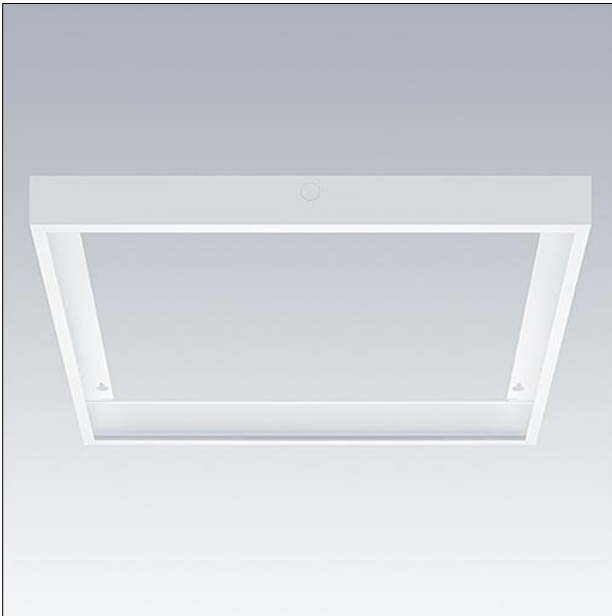

Anbaugehäuse

Metall-Gehäuse in weiß für die Deckenanbau-Montage von 596 x 596 mm Anna LED Leuchten.
Gewicht: 2 kg.

TE_ANNA_F_60_mount_box_persp.jpg

TE_ANNA_M_596_MountBox.wmf

Lichtverteilung

STD - Standard