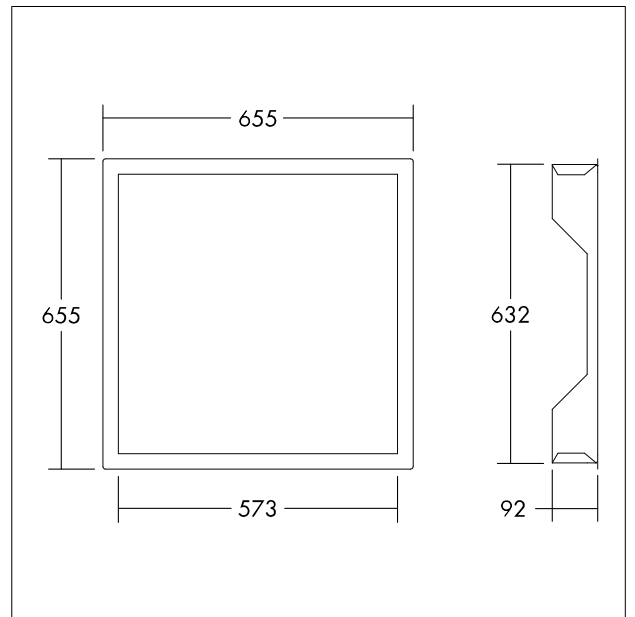

## Einbaugehäuse

Metall-Gehäuse in weiß für die Deckeneinbau-Montage von 622 x 622mm Anna LED Leuchten.

Maße: 655 X 655 mm

Gewicht: 2.5 kg

TE\_ANNA\_F\_recessed\_mount\_box\_persp.jpg

TE\_ANNA\_M\_622\_recessed\_mount\_box\_front.wmf

## Lichtverteilung

STD - Standard