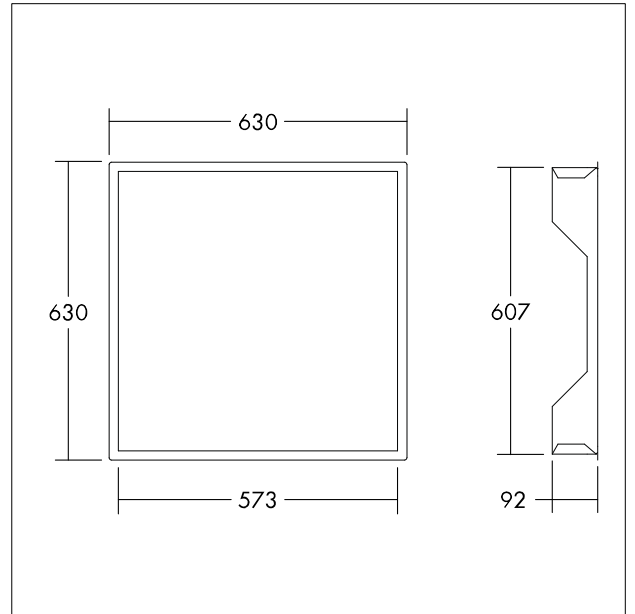

Einbaugehäuse

Einbau-Montageset für 596 x 596 mm Anna LED-Leuchten.
Gewicht: 2,0 kg.

TE_ANNA_F_recessed_mount_box_persp.jpg

TE_ANNA_M_596_recessed_mount_box_front.wmf

Lichtverteilung

STD - Standard