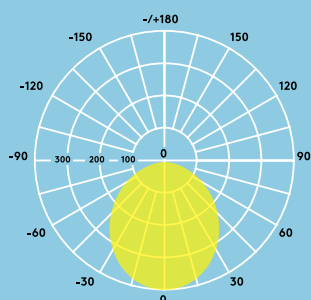

Rozsył światła

Monty alias Moduline 3200lm

cd/klm ULOR: 0% DLOR: 100% LOR: 100%

100lm/W

Jak zamawiać

Opis	Waga (Kg)	Kod SAP
Monty Moduline LED II 606 3200lm HF L830	3,0	22662551
Monty Moduline LED II 606 3200lm HF L840	3,0	22662560
Wersja awaryjna		
Monty Moduline LED II 606 3200lm HF L840 E3	3,4	22170104

830-3000K, 840-4000K

*Te zestawy nie są kompatybilne z wersją awaryjną

Instalacja/Montaż

- Przeznaczona do wbudowania w sufity podwieszane z widocznym profilem T
- Podłączenie przez kostkę zaciskową piano znajdującą się pod klapką szybkiego dostępu

Materiały/Wykończenie

Obudowa: stal malowana na biało

Dyfuzor: opalowy PS

Specyfikacja

- I klasa ochronności
- IP20
- IK02