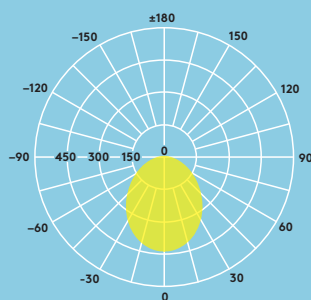

### Light source information

- Lifetime 30 000 hours (L70, Ta 25°C)
- 3000K: 790 lm (10W), 79 lm/W
- 4200K: 930 lm (10W), 93 lm/W
- 5700K: 850 lm (10W), 85 lm/W
- CRI 80

## Lighting distribution

Chloe 850lm

cd/klm ULOR: 0% DLOR: 100% LOR: 100%

85lm/W