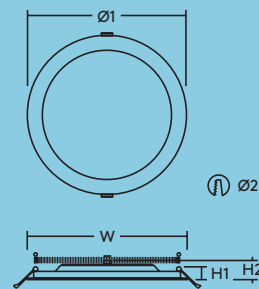

- Característica VARIO (regulación de potencia de color): La capacidad de elegir la temperatura de color in situ con solo presionar un interruptor
- Con un perfil delgado de 26 mm, Zoe se adapta a la mayoría de los tipos de techo
- Ahorre tiempo con una instalación sencilla, rápida y sin herramientas
- El controlador curvo de perfil bajo facilita la instalación de Zoe, incluso en los espacios de techo más reducidos
- JUST: adáptese in situ a una versión de emergencia utilizando el kit PLUG&PLAY de emergencia Just

	Ø1	Ø2	W	H1	H2
ZOE LED DL 130	145	130	145	20	26
ZOE LED DL 170	180	170	180	20	26
ZOE LED DL 210	220	210	220	20	26

Dimensiones (mm)

Especificación

Clase eléctrica	II
Temperatura ambiente de funcionamiento	-10 a +40°C (E3: 0 a +25°C)
IP	IP44 (desde abajo), IP20 (desde arriba)
Driver	Certificado ENEC