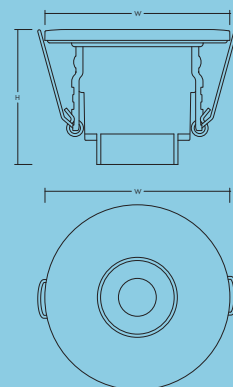

	W	H
SYLVIE	88	64

Dimensions (mm)

### Installation/Montage

Montage	Installation encastrée dans des plafonds d'une épaisseur de 3 à 35 mm, connecteur enfichable à 6 pôles, 6x1,5 mm <sup>2</sup> , permettant un bouclage en boucle.
Installation	La découpe Ø 68 mm Il est compatible avec la norme RE2020