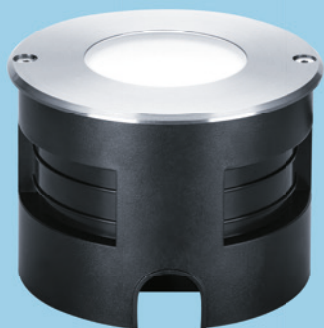

## Talajba süllyeszthető LED-lámpa

A kifinomult, mégis ellenálló  
Rosy megvilágítja Ön  
előtt az ösvényt, és más  
eszközökkel is örömmel  
tartja a kapcsolatot

- Az erős, egyenletes fényű felület csökkenti az észlelhető ragyogást
- Kompatibilis a THORNeco kábelrendszerrel
- Nyitott végű adapterrel
- Alacsony, a beépítés kevesebb helyet és mélységet igényel
- Magas fokú korrózióellenállás (C4) és vízbehatolás elleni védelem
- Betonba/földbe/fába építhető

IP  
66/67

A kültéri alkalmazhatóság érdekében IP66 és IP67 szigetelés védi

IK  
09

IK09 besorolású ütésállóság

50 000

üzemórás élettartam

Csatlakozó-kábel integrált vízzáróval

Kompatibilis a THORNeco kábelrendszerrel

### Telepítés/szerelés

- Betonba/földbe/fába építhető
- Előre bekötött tápkábel és nyitott végű adapter (1,5mm<sup>2</sup>)
- H07RN-F csatlakozókábel
- A C4-es korróziós kategória szerint sóálló

### Anyag/felület

Test: AISI 316 rozsdamentes acél, alumíniumöntvény

Csavarok: hatszögletű anya, AISI 316 rozsdamentes acél GEOMET<sup>®</sup> 500 bevonattal

Előlap: edzett mattüveg  
Perem: polikarbonát