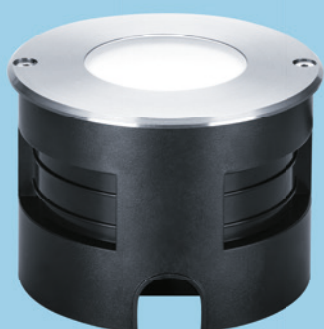

## LED-Bodeneinbauleuchte

Rosy überzeugt durch ihre Robustheit, ideal für die Beleuchtung von Wegen und Begrenzungen im Außenbereich

- Geringe Bauhöhe für verringerte Einbautiefe
- Hohe Korrosionsbeständigkeit (C4) und Schutz vor Wassereintritt
- Geeignet für die Installation in Beton/ Erdboden/Holz
- Abdeckung aus milchigem Sicherheitsglas zur Reduzierung der Blendungswahrnehmung
- Kompatibel mit THORNeco-Kabelsystem
- Anschlussadapter mit offenen Litzen im Lieferumfang enthalten

### Material/Ausführung

- Gehäuse: Edelstahl AISI 316,  
Aluminiumdruckguss
- Schrauben: Innensechskant,  
Edelstahl AISI 316 mit GEOMET<sup>®</sup>  
500-Beschichtung
- Frontabdeckung: gehärtetes  
Milchglas
- Verbindungsmuffe: PC