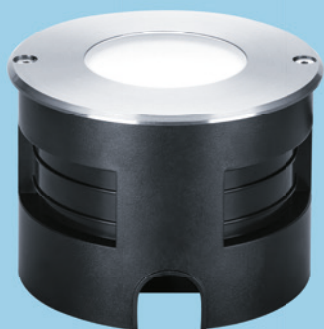

Rosy

Pochozí LED svítidlo
zapuštěné do země

Svítidlo Rosy osvětluje
vaši cestu jemným stálým
světlem, komunikuje
s ostatními svítidly

- Silně rozptýlené rovnoměrné osvětlení snižuje vnímané oslnění
- Kompatibilní s kabelovým systémem THORNeco
- Včetně adaptéru s vodiči pro venkovní prostředí
- Nízká celková výška redukuje potřebný prostor a hloubku pro montáž
- Velká odolnost vůči korozi (C4) a ochrana proti vniknutí vody
- Vhodné k montáži do betonu/zeminy/dřeva

Instalace/Montáž

- Vhodné k montáži do betonu/zeminy/dřeva
- Pevně zapojený napájecí kabel a adaptér s vodiči pro venkovní prostředí (1,5mm²)
- Připojovací kabel H07RN-F
- Odolnost vůči soli podle třídy korozivzdornosti C4

Materiál/ Povrchová úprava

- Tělo: nerez ocel AISI 316, litý hliník
- Šrouby: vnitřní šestihran, nerez ocel AISI 316 s ochrannou vrstvou GEOMET® 500
- Přední kryt: temperované matné sklo
- Objímka: polykarbonát (PC)

NAPÁJECÍ ADAPTÉR - 96633588
Připojuje svítidla kabelového systému THORNeco k napájení (jedna strana: konektor Conny, druhá strana: zásuvka)

EXTERNÍ INTEGRÁTOR 96633589
Připojuje svítidla ostatních dodavatelů ke kabelovému systému THORNeco (jedna strana: zástrčka, druhá strana: konektor Conny)