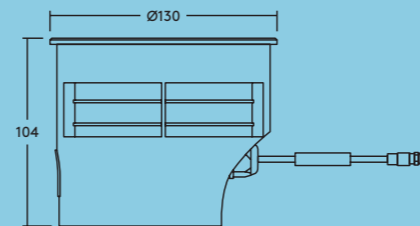

Rosy

Luminaria LED de
instalación empotrada
en el suelo

Ideal para:
Senderos y jardines

Rosy, sutil y armoniosa, ilumina el camino,
convirtiéndose en la guía perfecta.

IP66/67

IK09

C4

- Superficie de luz uniforme muy difusa para reducir el deslumbramiento percibido
- Alta resistencia a la corrosión (C4) y protección impermeable
- Se suministra con un cable de conexión de goma resistente con impermeabilización integrada.
- Compatible con el sistema de cableado THORNeco
- Adaptador con guías abiertas incluido
- La temperatura de color natural proporciona comodidad a los usuarios de aceras
- Su baja altura total disminuye el espacio y la profundidad requeridos para la instalación
- Apta para la instalación en cemento, tierra y madera
- Compatible con todos los accesorios de sensores exteriores PLUG&PLAY (sensor, luz diurna, fotocélula)

Especificación

Clase eléctrica	I
Temperatura ambiente de funcionamiento	-20 a +50°C

Instalación/montaje

Montaje	Apta para la instalación en cemento, tierra y madera Precableado con cable de red y adaptador con cables abiertos (1,5mm ²) Cable de conexión H07RN-F Resistente a la sal según la clase de corrosión C4
---------	---

Material/acabado

Cuerpo	Acero inoxidable AISI 316, aluminio fundido
Tornillos	Toma hexagonal, acero inoxidable AISI 316 con GEOMET® 500 coating
Cubierta delantera	Vidrio esmerilado templado
Sleeve	PC

Información sobre la fuente lumínica

Temperatura de color	3000 K
Lúmenes	350lm (6W)
Eficiencia	hasta 58lm/W
Vida útil	50 000 horas (@L80, Ta 25°C)

Guía de pedidos

Descripción	Referencia
ROSY INGROUND IP67 350 830	96633582
Accesorios	
ECO PIR SENSOR	96633592
ECO PC SENSOR	96634061