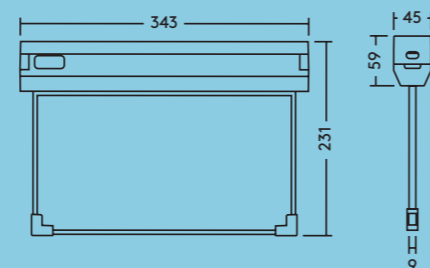

Nina

Señal de salida de prueba automática

Ideal para:
Zonas residenciales, comercio minorista, circulación general, pasillos, oficinas/salas de reuniones, escuelas/universidades y almacenes

Fiable y siempre presente, Nina le mostrará la salida.

- Con cuatro pictogramas incluidos, un producto le proporciona la versatilidad de elegir la dirección que necesita (capacidad de ser de doble cara)
- Modo de funcionamiento: mantenida o no mantenida
- Montaje en paredes o techos, 90°
- Rango de visión 30 m