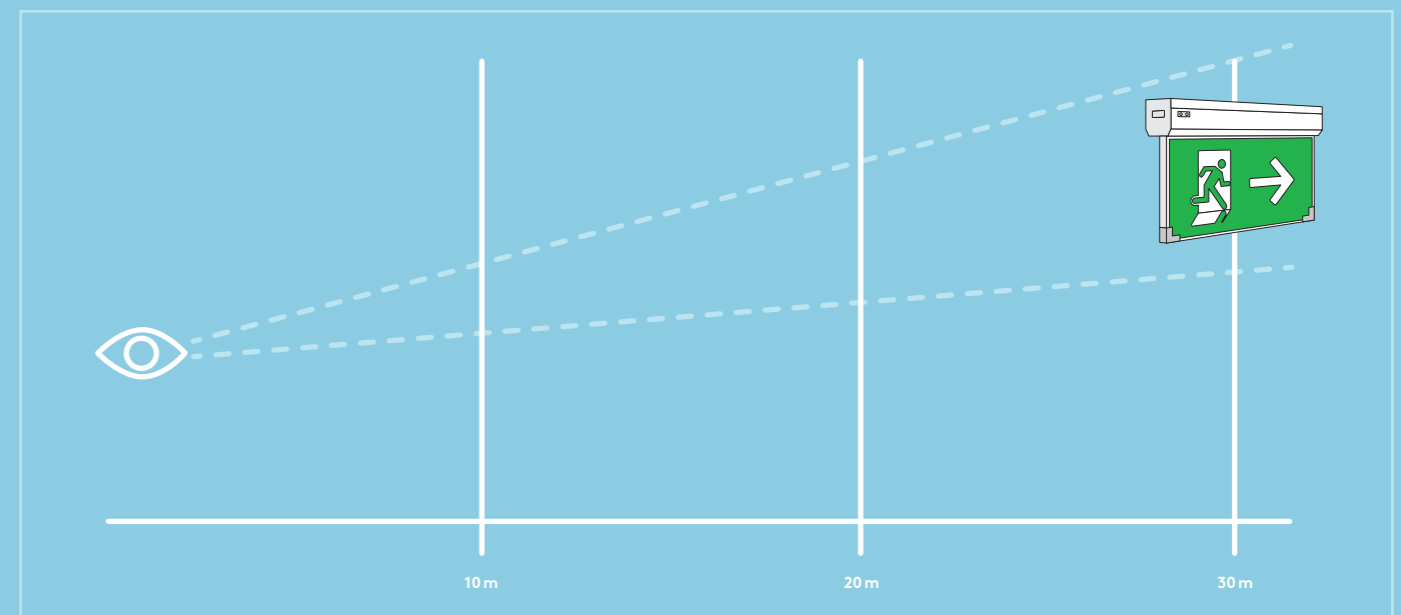

Nina

Señal de salida de prueba automática

Ideal para:
Zonas residenciales, comercio minorista, circulación general, pasillos, oficinas/salas de reuniones, escuelas/universidades y almacenes

Fiable y siempre presente, Nina le mostrará la salida.

- Con cuatro pictogramas incluidos, un producto le proporciona la versatilidad de elegir la dirección que necesita (capacidad de ser de doble cara)
- Modo de funcionamiento: mantenida o no mantenida
- Montaje en paredes o techos, 90°
- Rango de visión 30 m