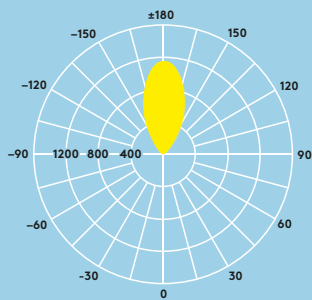

Fațadele clădirilor

Grădini

Distribuție luminoasă

Mary 500 lm

cd/klm ULOR: 100 %
DLOR: 0 %
LOR: 100 %

Informații privind sursa de lumină

- 500 lm (8 W), 62 lm/W
- 3000 K
- Durată de viață: durată de viață estimată de 50 000 de ore (@ L80, Ta 25 °C)
- CRI 80