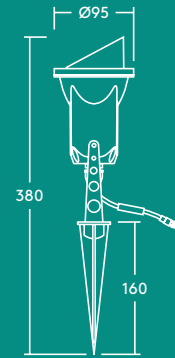

Distribuție luminoasă

Mary 500 lm

cd/klm ULOR: 100 %
DLOR: 0 %
LOR: 100 %

Informații privind sursa de lumină

- 500 lm (8 W), 62 lm/W
- 3000 K
- Durată de viață: durată de viață estimată de 50 000 de ore (@ L80, Ta 25 °C)
- CRI 80

Specificație

- Clasa I de izolare electrică
- IP66
- IK08
- Temperatura ambientală de funcționare: -20 până la +50 °C

Instalare/montaj

- Conector de împământare inclus
- Precablat cu cablu de alimentare și adaptor cu porturi deschise (1,5 mm²)
- Cablu de conectare H07RN-F
- Rezistent la sare conform clasei de coroziune C4

Material/finisaj

Corp: aluminiu turnat (RAL 9005)
Șuruburi: oțel inoxidabil AISI 316 cu înveliș GEOMET® 500
Protecția frontală: sticlă transparentă

Ghid de comandă

Descriere	Greutate (kg)	Cod SAP
SPOT DE GRĂDINĂ MARY IP65 500, 830	0,75	96633583
Accesorii		
SENZOR ECO PIR	0,36	96633592
SENZOR ECO PC	0,36	96634061

Compatibil cu sistemul de cabluri THORNeco

Conectează corpurile de iluminat ale sistemului de cabluri THORNeco la prize (la un capăt: conector Conny, la celălalt capăt: mamă)

Conectează corpurile de iluminat ale altor furnizori la sistemul de cablu THORNeco (la un capăt: tată, la celălalt capăt: conector Conny)

1 m – 96633584   5 m – 96633586
2 m – 96633585   10 m – 96633587

Cu conector mamă/tată de diferite lungimi (1 m, 2 m, 5 m, 10 m)

Pentru prelungire (1 tată, 2 mamă)

Pentru prelungire (1 tată, 6 mamă, inclusiv capace de protecție)