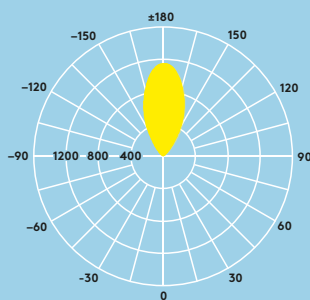

Giardini

Distribuzione della luce

Mary 500lm

cd/klm ULOR: 100 %
DLOR: 0 %
LOR: 100 %

Sorgente luminosa

- 500lm (8W), 62lm/W
- 3000K
- Durata: 50 000 ore nominali (@ L80, Ta 25°C)
- CRI 80

Specifiche

- Classe I
- IP66
- IK08
- Temperatura ambiente di funzionamento: da -20 a +50°C