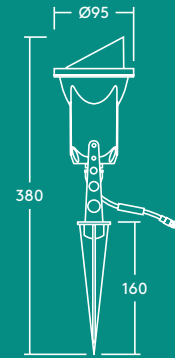

Mary

Proiettore a LED da giardino
con picchetto

Flessibile e dinamico, Mary
ama comunicare con gli altri

- Riflettore per fascio luminoso preciso e definito
- Prodotto completo di picchetto di terra
- Compatibile con THORNeco cable system
- Adattatore con cavi aperti incluso
- Elevata resistenza alla corrosione (C4) e tenuta stagna all'acqua

Giardini

Distribuzione della luce

Mary 500lm

cd/klm ULOR: 100 %
DLOR: 0 %
LOR: 100 %

Sorgente luminosa

- 500lm (8W), 62lm/W
- 3000K
- Durata: 50 000 ore nominali (@ L80, Ta 25°C)
- CRI 80

Specifiche

- Classe I
- IP66
- IK08
- Temperatura ambiente di funzionamento: da -20 a +50°C