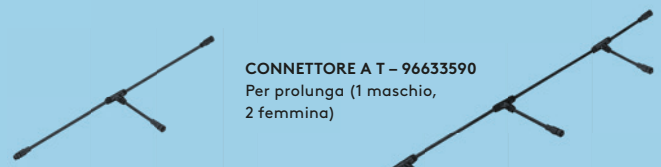

Mary

Proiettore a LED da giardino
con picchetto

Flessibile e dinamico, Mary
ama comunicare con gli altri

- Riflettore per fascio luminoso preciso e definito
- Prodotto completo di picchetto di terra
- Compatibile con THORNeco cable system
- Adattatore con cavi aperti incluso
- Elevata resistenza alla corrosione (C4) e tenuta stagna all'acqua

Compatibile con THORNeco cable system

MAINS ADAPTOR - 96633588
Collega gli apparecchi del THORNeco cable system all'alimentazione (un lato: connettore Conny, altro lato: femmina)

EXTERNAL INTEGRATOR 96633589
Collega apparecchi di altri fornitori al THORNeco cable system (un lato: maschio, altro lato: connettore Conny)

Prolunga
1m - 96633584 5m - 96633586
2m - 96633585 10m - 96633587

Con connettore maschio/femmina in diverse lunghezze (1m, 2m, 5m, 10m)

CONNYP IP68 CONNECTOR 96632722

CONNETTORE A T - 96633590
Per prolunga (1 maschio, 2 femmina)