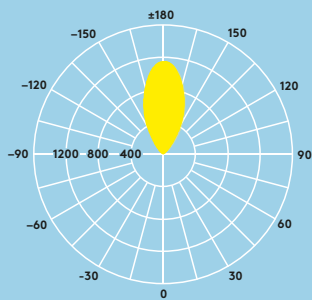

Épületek
homlokzata

Kertek

Fényeloszlás

Mary 500lm

cd/klm ULOR: 100 %
DLOR: 0 %
LOR: 100 %

A fényforrásra vonatkozó adatok

- 500lm (8W), 62lm/W
- 3000K
- Élettartam: 50 000 óra névleges élettartam (L80, Ta 25 °C)
- CRI80