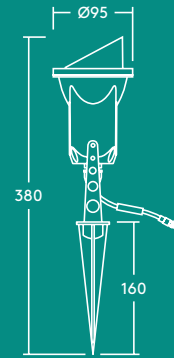

Fényeloszlás

Mary 500lm

cd/klm ULOR: 100 %
DLOR: 0 %
LOR: 100 %

A fényforrásra vonatkozó adatok

- 500lm (8W), 62lm/W
- 3000K
- Élettartam: 50 000 óra névleges élettartam (L80, Ta 25 °C)
- CRI80

Műszaki adatok

- I. érintésvédelmi osztályú elektromos berendezés
- IP66
- IK08
- Környezeti üzemi hőmérséklet: -20 és +50°C között

Telepítés/szerelés

- Földbe szúrható tüskével
- Előre bekötött tápkábel és nyitott végű csatlakozó (1,5mm²)
- H07RN-F csatlakozókábel
- A C4-es korróziós kategória szerint sóálló

Anyag/felület

Ház: alumíniumöntvény (RAL 9005)

Csavarok: AISI 316 rozsdamentes acél GEOMET® 500 bevonattal

Előlap: Víziszta üveg

Rendelési útmutató

Megnevezés	Tömeg (kg)	SAP-kód
MARY GARDEN SPOT IP66 500 830	0,75	96633583
Tartozékok		
ECO PIR SENSOR	0,36	96633592
ECO PC SENSOR	0,36	96634061

Kompatibilis THORNeco kábelrendszer