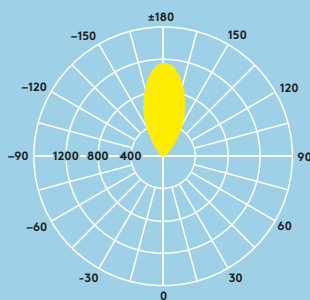

Lichtverteilung

62lm/W

Mary 500lm

cd/klm ULOR: 100 %
DLOR: 0 %
LOR: 100 %

Lichtquelle

- 500lm (8W), 62lm/W
- 3000K
- Lebensdauer: 50000 Stunden
Nennlebensdauer (bei L80,
Ta 25°C)
- CRI80

Spezifikation

- Schutzklasse I
- IP66
- IK08
- Betriebsumgebungs-
temperatur: -20 bis +50°C