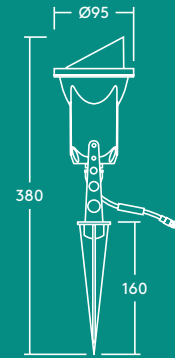

Mary

LED-Erdspießleuchte

Mary ist flexibel einsetzbar,
zur Beleuchtung Ihrer
Highlights im Außenbereich

- Optimal gerichtetes Licht
- Kompletter Produkt mit Erdspieß
- Kompatibel mit THORNeco-Kabelsystem
- Anschlussadapter im Lieferumfang enthalten
- Hohe Korrosionsbeständigkeit (C4) und Schutz vor Wassereintritt

Lichtverteilung

62lm/W

Mary 500lm

cd/klm ULOR: 100 %
DLOR: 0 %
LOR: 100 %

Lichtquelle

- 500lm (8W), 62lm/W
- 3000K
- Lebensdauer: 50000 Stunden
Nennlebensdauer (bei L80,
Ta 25°C)
- CRI80

Spezifikation

- Schutzklasse I
- IP66
- IK08
- Betriebsumgebungs-
temperatur: -20 bis +50°C