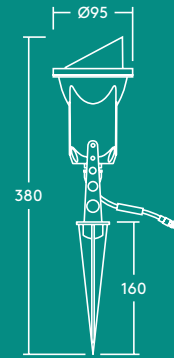

Vyzařovací charakteristika

Mary 500lm

cd/klm ULOR: 100 %
DLOR: 0 %
LOR: 100 %

Informace o světelném zdroji

- 500lm (8W), 62lm/W
- 3000K
- Životnost: Jmenovitá životnost 50000 hodin (při L80, Ta 25°C)
- Barevné podání 80

Specifikace

- Třída ochrany I
- IP66
- IK08
- Provozní teplota prostředí: -20 až +50°C

Instalace/Montáž

- Včetně trnu pro zapíchnutí do země
- Pevně zapojený napájecí kabel a adaptér s vodiči pro venkovní prostředí (1,5mm²)
- Připojovací kabel H07RN-F
- Odolnost vůči soli podle třídy korozivzdornosti C4

Materiál/ Povrchová úprava

Tělo: litý hliník (RAL 9005)
Šrouby: nerez ocel AISI 316 s ochrannou vrstvou GEOMET® 500

Přední kryt: průhledné sklo

Pokyny pro objednání

Kompletní výklopná svítidla	Hm (kg)	Kód SAP
MARY, ZAHRADNÍ BODOVÉ SVÍTIDLO, IP66, 500 830	0,75	96633583
Příslušenství		
SNÍMAČ ECO PIR	0,36	96633592
SNÍMAČ ECO PC	0,36	96634061

Kompatibilní kabelový systém THORNeco

NAPÁJECÍ ADAPTÉR – 96633588

Připojuje svítidla kabelového systému THORNeco k napájení (jedna strana: konektor Conny, druhá strana: zásuvka)

EXTERNÍ INTEGRÁTOR 96633589

Připojuje svítidla ostatních dodavatelů ke kabelovému systému THORNeco (jedna strana: zástrčka, druhá strana: konektor Conny)

PRODLUŽOVACÍ KABEL

1m – 96633584   5m – 96633586
2m – 96633585   10m – 96633587

Se zástrčkou/zásuvkou o různých délkách (1m, 2m, 5m, 10m)

KONEKTOR CONNY IP68 96632722

KONEKTOR VE TVARU T – 96633590

Prodlužovací (1 zástrčka, 2 zásuvky)

MULTIKONEKTOR – 96633591

Prodlužovací (1 zástrčka, 6 zásuvek včetně ochranných krytek)