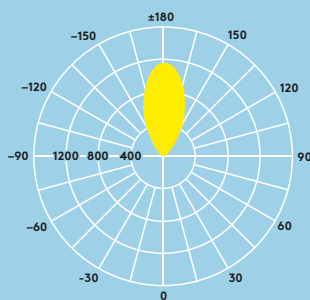

### Mary 500lm

cd/klm ULOR: 100 %  
DLOR: 0 %  
LOR: 100 %