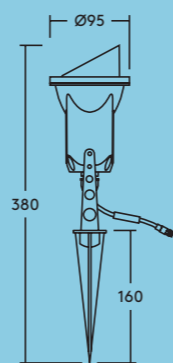

Mary

Proyector LED de jardín con soporte de pincho

Ideal para:
Fachadas de edificios y jardines

Resalte su entorno con Mary, nuestro proyector de jardín flexible.

IP66

IK08

C4

- El proyector posee un haz de luz nítido y definido
- Se suministra con un cable de conexión de goma resistente con impermeabilización integrada.
- Compatible con el sistema de cableado THORNeco
- Adaptador con guías abiertas incluido
- Alta resistencia a la corrosión (C4) y protección impermeable
- Compatible con todos los accesorios de sensores exteriores PLUG&PLAY (sensor, luz diurna, fotocélula)

Especificación

Clase eléctrica	I
Temperatura ambiente de funcionamiento	-20 a +50°C

Instalación/montaje

Montaje	Piqueta incluida Precableado con cable de red y adaptador con cables abiertos (1,5mm ²) Cable de conexión H07RN-F Resistente a la sal según la clase de corrosión C4
---------	---

Material/acabado

Cuerpo	Aluminio fundido (RAL 9005)
Tornillos	Acero inoxidable AISI 316 con revestimiento GEOMET® 500
Cubierta delantera	Vidrio transparente

Información sobre la fuente lumínica

Temperatura de color	3000 K
Lúmenes	500lm (8W)
Eficiencia	hasta 62lm/W
Vida útil	50 000 horas (@L80, Ta 25°C)
CRI	80