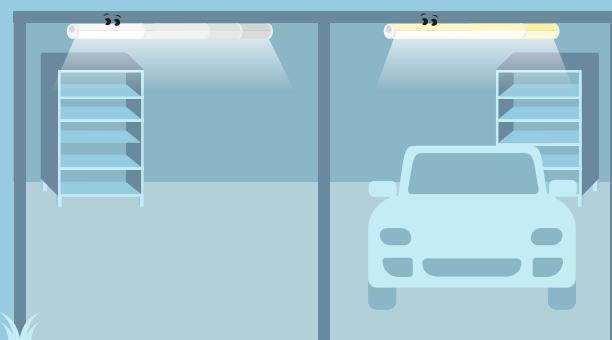

Portfoliobersicht

4000K: 600mm (2000lm) - 1,8m (8000lm) 3000K: 1,2m (4000lm) & 1,5m (6000lm)