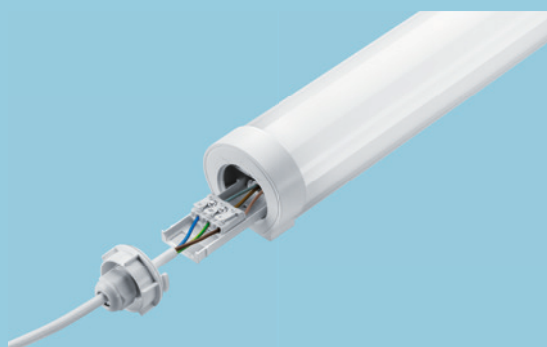

## LED Feuchtraum Rohrleuchte

Lucy ist robust, stabil und effizient und eignet sich daher ideal für Werkstattbereiche und funktionale Anwendungen

- Qualitativ hochwertige Beleuchtung mit niedrigem Energieverbrauch in feuchten und staubigen Umgebungen, mit opalem Diffusor für eine gleichmäßige Beleuchtung
- 4 Lichtstrompakete von 2000 lm bis 8000 lm
- Durchgangsverdrahtung: ausgestattet mit zwei 3-poligen Push-Anschlussklemmen (N, Erdungsanschluss, L) als Standard
- Einfache, schnelle und werkzeuglose Installation dank Twist-&-Lock-Mechanismus an den Endkappen für Zugriff auf die Push-Anschlussklemmen
- Flexible Installation, da Befestigungsbügel frei an der Leuchte positioniert werden können

## Einfache Installation

Der Twist-&-Lock-Mechanismus an den Endkappen ...

... ermöglicht Zugriff auf die Push-Anschlussklemmen ...

... für eine einfache, schnelle und werkzeuglose Installation

## Bestellangaben

LUCY LED FT-Leuchte IP66, durchgangsverdrahtet, 3000K	Art. Nr.
Länge: 1263 mm, 40W, 4000lm	96635093
Länge: 1563 mm, 60W, 6000lm	96635094
LUCY LED FT-Leuchte IP66, durchgangsverdrahtet, 4000K	
Länge: 663 mm, 20W, 2000lm	96630331
Länge: 1263 mm, 40W, 4000lm	96630332
Länge: 1563 mm, 60W, 6000lm	96630333
Länge: 1825mm, 80W, 8000lm	96630334
Zubehör für Seilabhangung, max. Lange 1000 mm	96631301