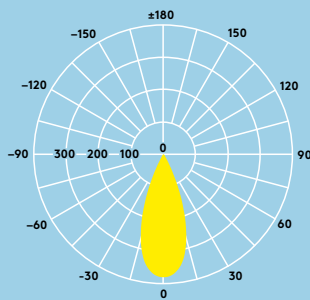

Čtvercový
rámeček SIL

Kruhový rámeček
WH

Kruhový rámeček
BLK

Kruhový rámeček
SIL

Kruhový rámeček
IP65

Ø68

Vyzařovací charakteristika

100lm/W

Lily 600lm 38°
cd/klm ULOR: 0 %
DLOR: 100 %
LOR: 100 %

Informace o světelném zdroji

- 600lm (6W), 100lm/W
- 850lm (8,5W), 100lm/W
- Teploty barev: 2700K, 3000K a 4000K
- Životnost 50 000 hodin (Při L80, Ta 25 °C)
- CRI ≥ 90
- MacAdam (počáteční): 3