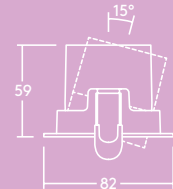

Čtvercový
rámeček SIL

Kruhový rámeček
WH

Kruhový rámeček
BLK

Kruhový rámeček
SIL

Kruhový rámeček
IP65

Ø68

Vyzařovací charakteristika

100lm/W