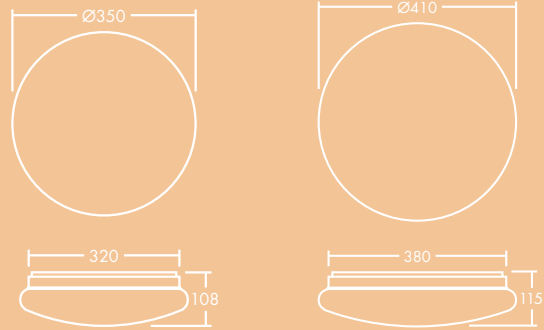

Ideal für...

Treppenhäuser

Sanitärräume

Flure

Lichtquelle

- 1400 lm (15 W), 1900 lm (21 W), 2500 lm (30 W), bis zu 93 lm/W
- 50 000 Stunden Lebensdauer (L80, Ta 25 °C)
- Farbtemperatur: 3000 K, 3500 K und 4000 K in einem Produkt
- Ausstrahlungswinkel: 120°
- Farbwiedergabe CRI 80
- Farborttoleranz MacAdam (initial): 5

THORN
eco

Lichtverteilungskurve

Lena Vario 2500 lm, 4000 K

cd/klm ULOR: 2 % DLOR: 98 % LOR: 100 %

83 lm/W

Installation/Montage

- Geeignet für Wand- oder Deckenmontage
- Einfache und schnelle Installation dank Twist-&-Lock-Mechanismus und Steckklemme für Kabel bis zu 2,5 mm²

Beschreibung	Gewicht (kg)	Art. Nr.
LENA VARIO LED 320 1400 830/35/40	0,62	96631862
LENA VARIO LED 320 1400 830/35/40 MWS	0,67	96631863
LENA VARIO LED 320 1900 830/35/40	0,83	96631864
LENA VARIO LED 320 1900 830/35/40 MWS	0,88	96631865
LENA VARIO LED 380 2500 830/35/40	0,85	96631866
LENA VARIO LED 380 2500 830/35/40 MWS	0,9	96631867