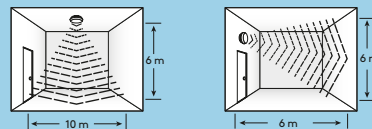

Sensor Erfassungsbereich

bei Sensor-Empfindlichkeit 100%

Einstellmöglichkeiten

Empfindlichkeit	10 %, 50 %, 75 %, 100 %
Zeit	5 s, 90 s, 5 min, 15 min
Lux	10 lux, 20 lux, 50 lux, aus

5 Jahre Garantie