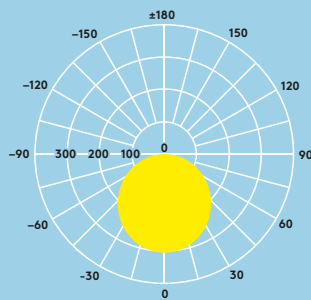

Ideal für...

Treppenhäuser

Sanitärräume

Flure

Lichtquelle

- 1400 lm (15 W), 1900 lm (21 W), 2500 lm (30 W), bis zu 93 lm/W
- 50 000 Stunden Lebensdauer (L80, Ta 25 °C)
- Farbtemperatur: 3000 K, 3500 K und 4000 K in einem Produkt
- Ausstrahlungswinkel: 120°
- Farbwiedergabe CRI 80
- Farborttoleranz MacAdam (initial): 5

THORN
eco

Lichtverteilungskurve

Lena Vario 2500 lm, 4000 K

cd/klm ULOR: 2 % DLOR: 98 % LOR: 100 %

83 lm/W

Installation/Montage

- Geeignet für Wand- oder Deckenmontage
- Einfache und schnelle Installation dank Twist-&-Lock-Mechanismus und Steckklemme für Kabel bis zu 2,5 mm²