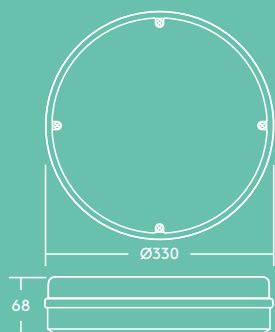

### Light source information

- 2000lm (20W), 1200lm (13W), up to 100lm/W
- 4000K neutral white LED
- Lifetime 50 000 hours (@L70B50, Ta 25°C)
- CRI 80

Bezel trim BLK

Bezel trim WH

Bezel trim SIL

Eyelid trim