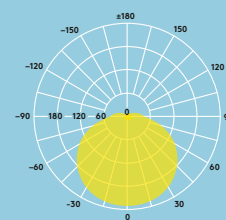

A termékcsalád áttekintése