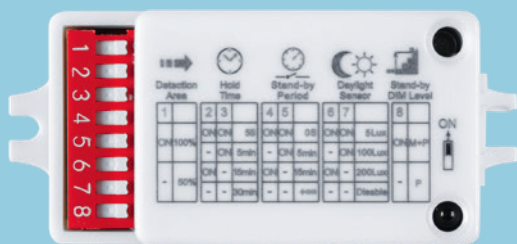

Egy érzékelő, amely minden igényt és követelményt kielégít

A közvetlenül az érzékelőn lévő dip kapcsolókkal egyszerűen programozható, így könnyen megfelel különféle beltéri és kültéri felhasználásra.

Jellemzők állítási tartománya (alapértelmezett)

Érzékenység	100% / 50%
Bekapcsolt idő	5s (tesztelés) / 5 min / 15 min / 30 min
Készenléti szintű folyosó funkció	10%
Készenléti idő	0s / 5 min / 15 min / állandó
Fényérzékelő	OFF: csak MWS
	5 be / 7,5 ki lux: Külső gyalogos területek
	100 be / 150 ki lux: Belső közlekedési területek (folyosók és lépcsőházak), Raktárhelyiségek és rakodóterek
	200 be / 300 ki lux: Belső mosdók, WC-k és ruhatárak
MODE Üzem mód	Mikrohullámú érzékelő + Napfény / Csak fényérzékelő