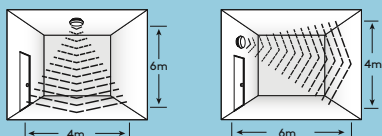

Érzékelési tartomány 100%-os érzékenységnél