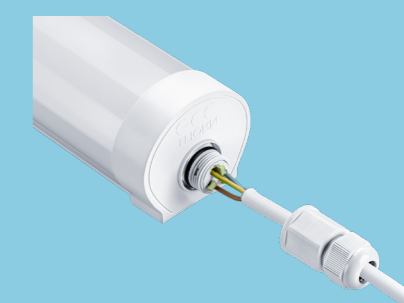

Lucy

Luminaria lineal LED

Ideal para: aparcamientos, talleres, pasos subterráneos y almacenes

Fuerte, resistente y eficaz, Lucy es ideal para talleres y áreas técnicas.

- Iluminación de alta calidad y bajo consumo en entornos húmedos y polvorientos con un difusor opal para una iluminación uniforme
- Disponible con 4 potencias diferentes, desde 2000lm hasta 8000lm
- Cableado de paso: equipado con dos terminales de pulsación de 3 polos (N, masa, L) de serie
- El mecanismo simple de giro y bloqueo permite el acceso a las tapas de los extremos, lo que permite el acceso a los terminales de pulsación.
- Los soportes de montaje se pueden colocar libremente en la luminaria para ofrecer una instalación flexible

Material/acabado

Cuerpo	Polycarbonato gris estabilizado a los rayos UV.
Difusor	Polycarbonato opal estabilizado a los rayos UV.

Instalación/montaje

Montaje	Adecuado para montaje en superficie con soportes de montaje en superficie (incluidos) Adecuado para suspensión (kit opcional) Los soportes de montaje pueden deslizarse de manera flexible a lo largo de toda la longitud del producto
---------	--

Guía de pedidos

Descripción	Referencia
LUCY 600 LED IP66 2000 840 TW	96630331
LUCY 1200 LED IP66 4000 830 TW	96635093
LUCY 1200 LED IP66 4000 840 TW	96630332
LUCY 1500 LED IP66 6000 830 TW	96635094
LUCY 1500 LED IP66 6000 840 TW	96630333
LUCY 1800 LED IP66 8000 840 TW	96630334
LUCY LED KIT DE SUSPENSIÓN	96631301

El mecanismo de giro y bloqueo en los casquillos terminales...

... permite el acceso a los terminales de pulsación...

... para una instalación fácil, rápida y sin herramientas