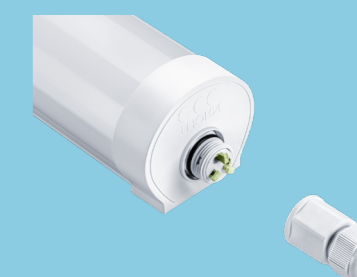

Lucy

Luminaria lineal LED

Ideal para: aparcamientos, talleres, pasos subterráneos y almacenes

Fuerte, resistente y eficaz, Lucy es ideal para talleres y áreas técnicas.

- Iluminación de alta calidad y bajo consumo en entornos húmedos y polvorientos con un difusor opal para una iluminación uniforme
- Disponible con 4 potencias diferentes, desde 2000lm hasta 8000lm
- Cableado de paso: equipado con dos terminales de pulsación de 3 polos (N, masa, L) de serie
- El mecanismo simple de giro y bloqueo permite el acceso a las tapas de los extremos, lo que permite el acceso a los terminales de pulsación.
- Los soportes de montaje se pueden colocar libremente en la luminaria para ofrecer una instalación flexible

	L	W	H
LUCY 600 LED IP66	663	77	68
LUCY 1200 LED IP66	1263	77	68
LUCY 1500 LED IP66	1563	77	68
LUCY 1800 LED IP66	1825	77	68

Dimensiones (mm)

Especificación

Clase eléctrica	I
Temperatura ambiente de funcionamiento	-20 a +40 °C

Material/acabado

Cuerpo	Polycarbonato gris estabilizado a los rayos UV.
Difusor	Polycarbonato opal estabilizado a los rayos UV.

Instalación/montaje

Montaje	Adecuado para montaje en superficie con soportes de montaje en superficie (incluidos) Adecuado para suspensión (kit opcional) Los soportes de montaje pueden deslizarse de manera flexible a lo largo de toda la longitud del producto
---------	--

El mecanismo de giro y bloqueo en los casquillos terminales...

... permite el acceso a los terminales de pulsación...

... para una instalación fácil, rápida y sin herramientas